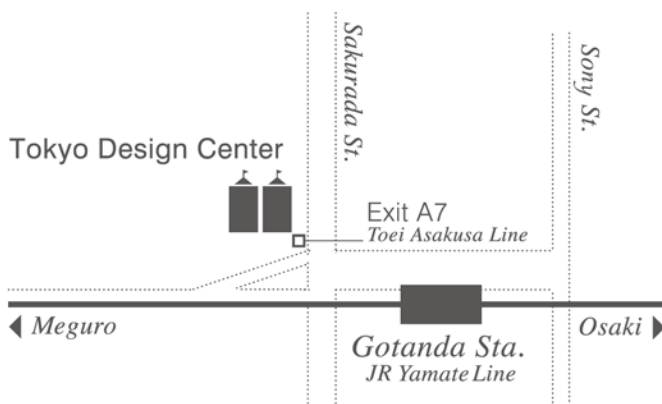

イル デザイン

東京デザインセンター 6階

営業時間:10:00 -18:00 (事前予約のお願い)

定休日: 土曜日、日曜日、祝日

電話番号: 03-6459-3766

イタリアモダン家具と名作デンマーク家具を身近なものに

Vico Magistretti、Rodolfo Dordoni等のデザインでイタリアを代表するベッドメーカー「Flou」、並びにコンテンポラリー・ミラノデザインの「Meridiani」や日本デザイナー梅田正徳も活躍する個性的なデザインブランド「edra」を中心とするイタリアモダン家具、並びに、ハンス・J・ウェグナーやボーエ・モーエンセン等がデザインした名作デンマーク家具も多数取り扱っております。

東京デザインセンタービル

東京都品川区東五反田5-25-19

TEL: 03-3445-1121

JR 山手線五反田駅東口より徒歩2分
都営浅草線五反田駅A7出口正面