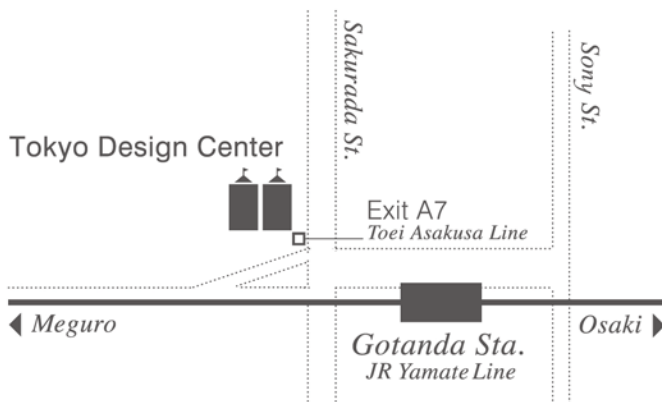

日進木工

東京デザインセンター 1階

営業時間 10:00 ~ 18:00

定休日 水曜日、第1・第3木曜日

電話番号 03-3448-8771

追求するのは「360度どこから見ても美しいデザイン」

伝統技術を生かしながら、現代の生活に合うモダンスタイルの家具をつくりたい。それが昭和21年の創業以来、一貫して掲げてきた日進木工のコンセプトです。良材を厳選し、確かな技術を持つ職人の手で最後まで丁寧に仕上げる。日進木工がこだわるのは「家具づくりの全てに責任をもつ」という姿勢です。日進木工の家具はシンプルなデザインですが、その中には「品質」という大きなメッセージがこめられています。