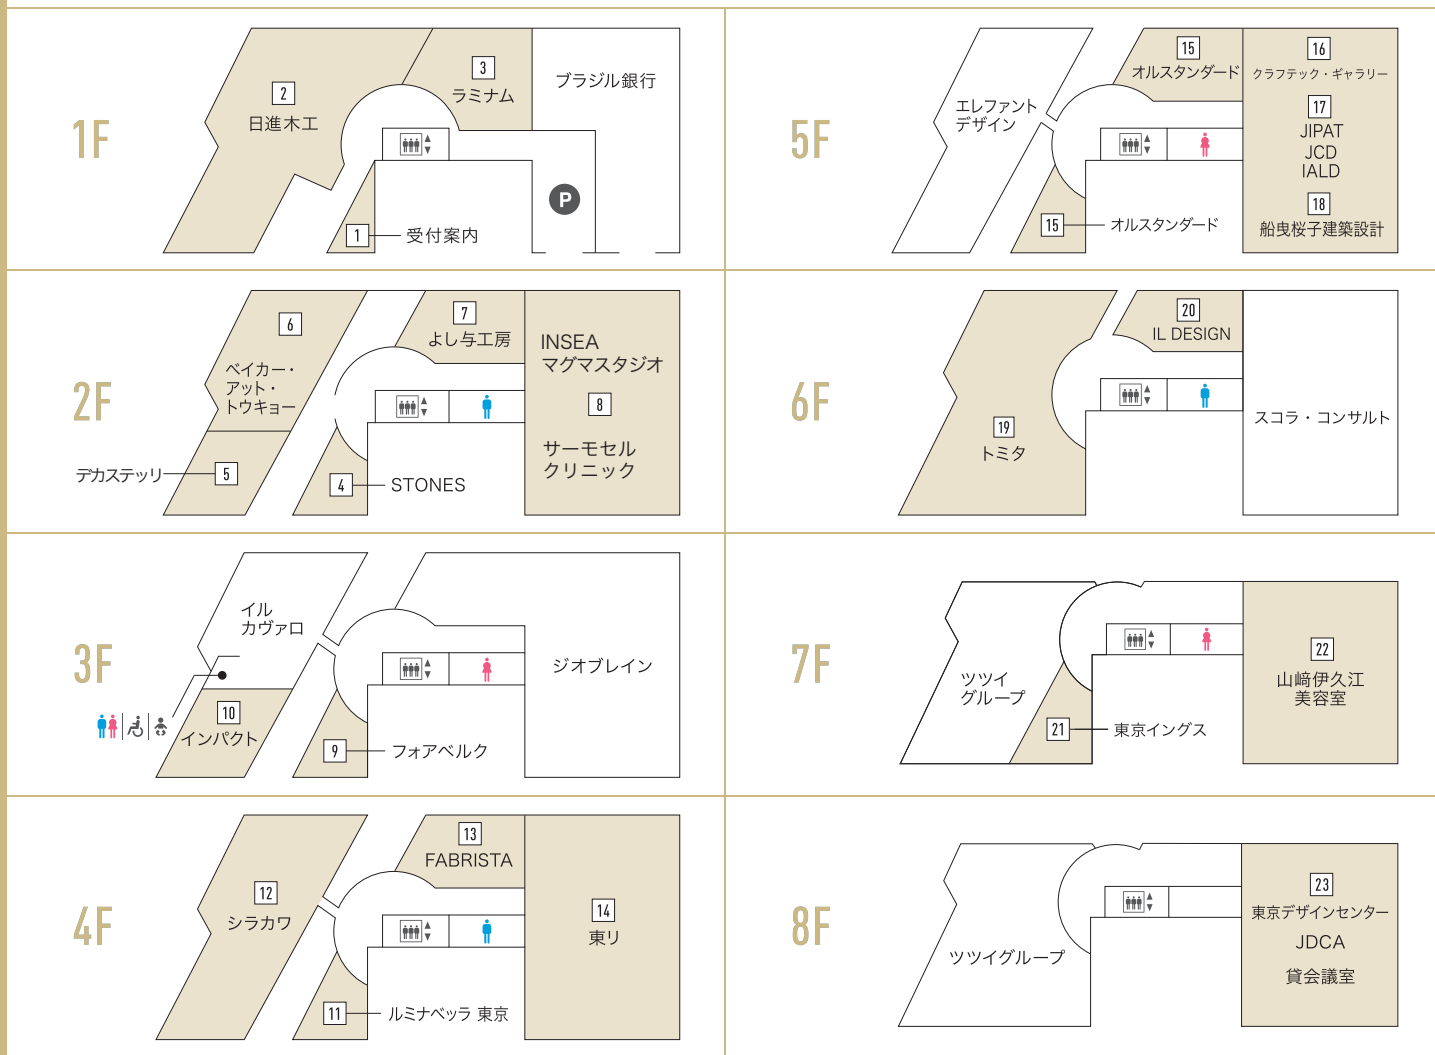

FLOOR GUIDE

営業日・営業時間はホームページをご覧ください。

当分の間各社営業時間は不定期となっております。
詳しくは各社ショールームへ直接お問い合わせください。

1	1F 受付案内 Information Tel. 03-3445-1121	12	4F シラカワ (国産家具) Shirakawa (Furniture) Tel. 03-6277-1385
2	1F 日進木工 (国産家具) NISSIN (Furniture) Tel. 03-3448-8771	13	4F FABRISTA (ファブリック) FABRISTA (Fabrics) Tel. 03-6409-6327
3	1F ラミナム (輸入建材) LAMINAM (Import Building Material) Tel. 03-6853-8611	14	4F 東リ (床材/カーペット/カーテン/壁紙) TOLI (Floor/Carpets/Curtains/Wall Coverings) Tel. 03-5421-3711
4	2F STONES (石材/壁材/床材) STONES (Stone as Building Material) Tel. 03-5447-6431	15	5F オルスタンダード (タイル) OLL STANDARD (Tile) Tel. 03-6450-4267
5	2F DE CASTELLI (金属家具) AICHI METAL (Architectural Metal Products/Metal Furniture/Coating) Tel. 03-6456-2212	16	5F クラフテック・ギャラリー (セミナー会場、貸しギャラリー) crafTec gallery Tel. 03-6277-0434
6	2F ベイカー・アット・トウキョー (家具/インテリアアイテム) Baker@TOKYO (Furniture) Tel. 03-6432-5795	17	5F JIPAT (東京インテリアプランナー協会) JCD (日本商環境デザイン協会) IALD Japan (日本国際照明デザイナーズ協会) Tel.03-3447-1755 Tel.03-6277-4813 Tel.03-6277-1764
7	2F よし与工房 (店舗用品/建築金物) YOSHIYO KOBO (Display Equipment/Iron Decoration) Tel. 03-6277-4445	18	5F 船曳桜子建築設計 SAKURAKO FUNABIKI ARCHITECT'S OFFICE Tel. 03-3445-1122
8	2F サーモセルクリニック (クリニック) / インシー(温活×腸活 マグマスタジオ) THERMOCELL CLINIC (Clinic) / INSEA(Hot Yoga Studio) Tel. 03-6455-7181 / Tel. 03-6455-7183	19	6F トミタ (壁紙/ファブリック/家具/インテリアアイテム) TOMITA (Wall Coverings/Fabrics/Furniture) Tel. 03-5798-7481
9	3F フォアベルク/アーテリア (カーペット) VORWERK CARPET (Carpets/Rugs) Tel. 03-3446-9405	20	6F IL DESIGN (イタリア・デンマーク家具) IL DESIGN (Italian & Danish Furniture) Tel. 0120-267-286
10	3F インパクト (キッチン) IMPACT (Kitchen) Tel. 03-6409-6336	21	7F 東京インクス (建築設計・施工) TOKYO INGS (Architecture/Renovation/Reform) Tel. 03-3447-1221
11	4F ルミナベッラ 東京 (輸入照明器具) LUMINABELLA Tokyo (Import Lighting) Tel. 03-5793-5931	22	7F 山崎伊久江美容室 (ヘアサロン) Salon Ikue Yamazaki (Hair Salon) Tel. 03-3449-2285
		23	8F JDCA (日本デザインコンサルタント協会) 東京デザインセンター オフィス Tokyo Design Center inc. Tel. 03-5420-4636 Tel. 03-3445-1121 (大代)