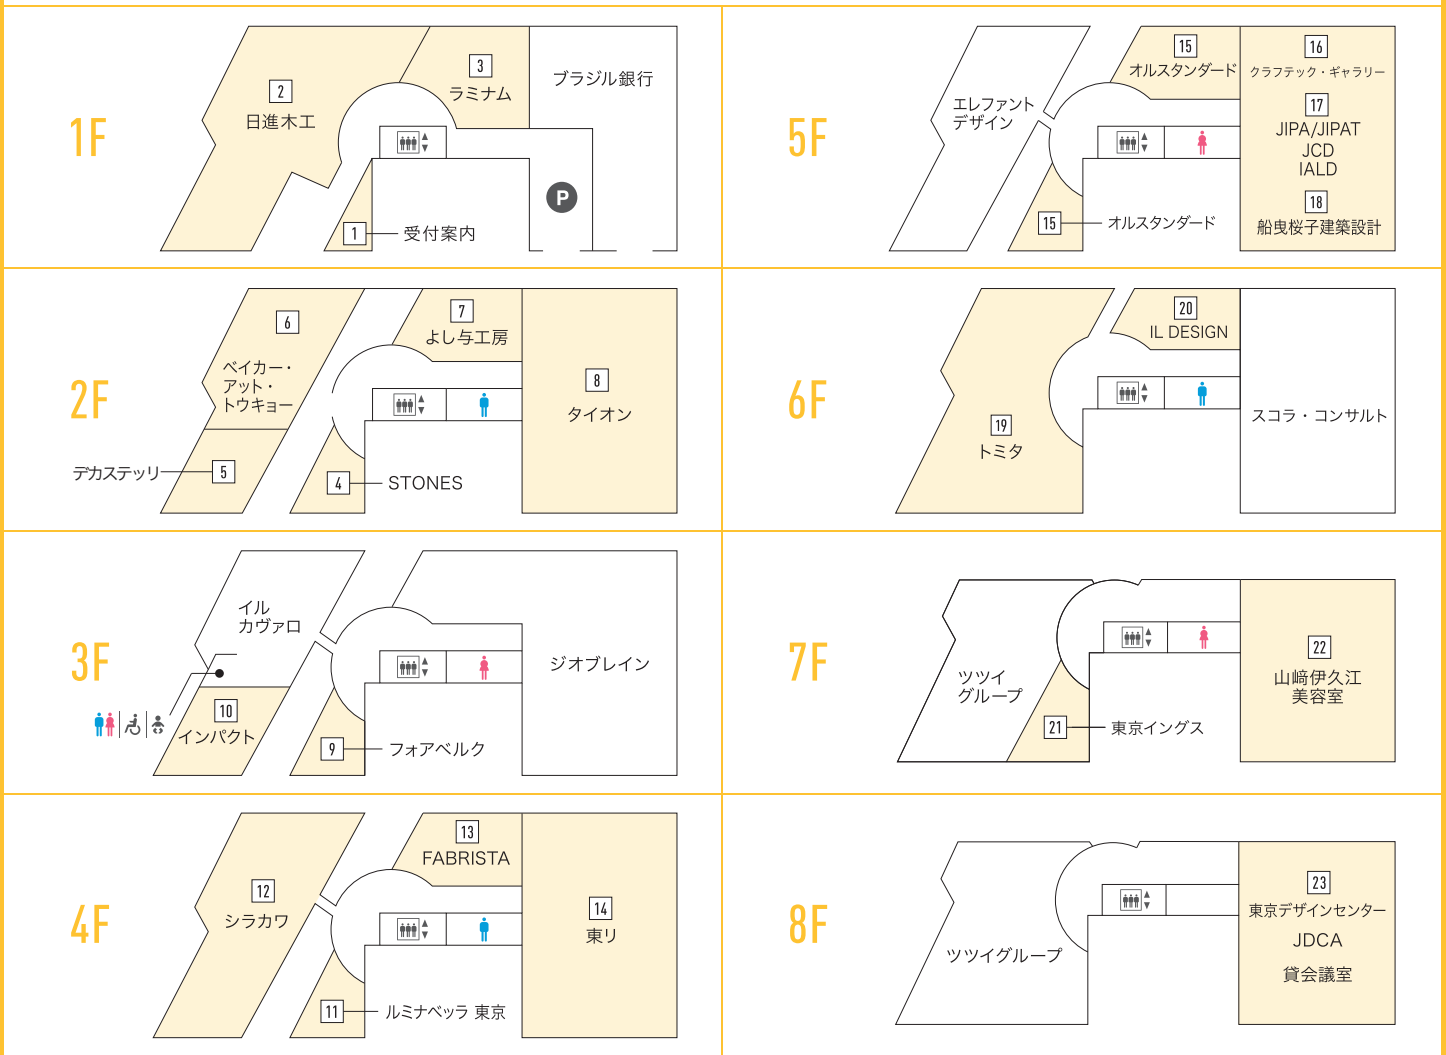

FLOOR GUIDE

営業日・営業時間はホームページをご覧ください。

コロナ緊急事態宣言もあり、当分の間各社営業時間は不定期となっております。詳しくは各社ショールームへ直接お問い合わせください。

1	1F 受付案内 Information Tel. 03-3445-1121	12	4F シラカワ (国産家具) Shirakawa (Furniture) Tel. 03-6277-1385
2	1F 日進木工 (国産家具) NISSIN (Furniture) Tel. 03-3448-8771	13	4F FABRISTA (ファブリック) FABRISTA (Fabrics) Tel. 03-6409-6327
3	1F ラミナム (輸入建材) LAMINAM (Import Building Material) Tel. 03-6853-8611	14	4F 東リ (床材/カーペット/カーテン/壁紙) TOLI (Floor/Carpets/Curtains/Wall Coverings) Tel. 03-5421-3711
4	2F STONES (石材/壁材/床材) STONES (Stone as Building Material) Tel. 03-5447-6431	15	5F オルスタンダード (タイル) OLL STANDARD (Tile) Tel. 03-6450-4267
5	2F DE CASTELLI (金属家具) AICHI METAL (Architectural Metal Products/Metal Furniture/Coating) Tel. 03-6456-2212	16	5F クラフテック・ギャラリー (セミナー会場、貸しギャラリー) crafTec gallery Tel. 03-6277-0434
6	2F ベイカー・アット・トウキョー (家具/インテリアアイテム) Baker@TOKYO (Furniture) Tel. 03-6432-5795	17	5F JIPA/JIPAT (日本/東京インテリアプランナー協会) Tel.03-3447-1755 JCD (日本商環境デザイン協会) Tel.03-6277-4813 IALD Japan (日本国際照明デザイナーズ協会) Tel.03-6277-1764
7	2F よし与工房 (店舗用品/建築金物) YOSHIYO KOBO (Display Equipment/Iron Decoration) Tel. 03-6277-4445	18	5F 船曳桜子建築設計 SAKURAKO FUNABIKI ARCHITECT'S OFFICE Tel. 03-3445-1122
8	2F タイオン (クリニック/ヨガスタジオ) Tai-ON (Clinic/Yoga Studio) Tel. 03-6455-7181 Tel. 03-6455-7183	19	6F トミタ (壁紙/ファブリック/家具/インテリアアイテム) TOMITA (Wall Coverings/Fabrics/Furniture) Tel. 03-5798-7481
9	3F フォアベルク/アーテリア (カーペット) VORWERK CARPET (Carpets/Rugs) Tel. 03-3446-9405	20	6F IL DESIGN (イタリア・デンマーク家具) IL DESIGN (Italian & Danish Furniture) Tel. 0120-267-286
10	3F インパクト (キッチン) IMPACT (Kitchen) Tel. 03-6409-6336	21	7F 東京イングス (建築設計・施工) TOKYO INGS (Architecture/Renovation/Reform) Tel. 03-3447-1221
11	4F ルミナベッラ 東京 (輸入照明器具) LUMINABELLA Tokyo (Import Lighting) Tel. 03-5793-5931	22	7F 山崎伊久江美容室 (ヘアサロン) Salon Ikue Yamazaki (Hair Salon) Tel. 03-3449-2285
		23	8F JDCA (日本デザインコンサルタント協会) 東京デザインセンター オフィス Tel. 03-5420-4636 Tokyo Design Center inc. Tel. 03-3445-1121 (大代)