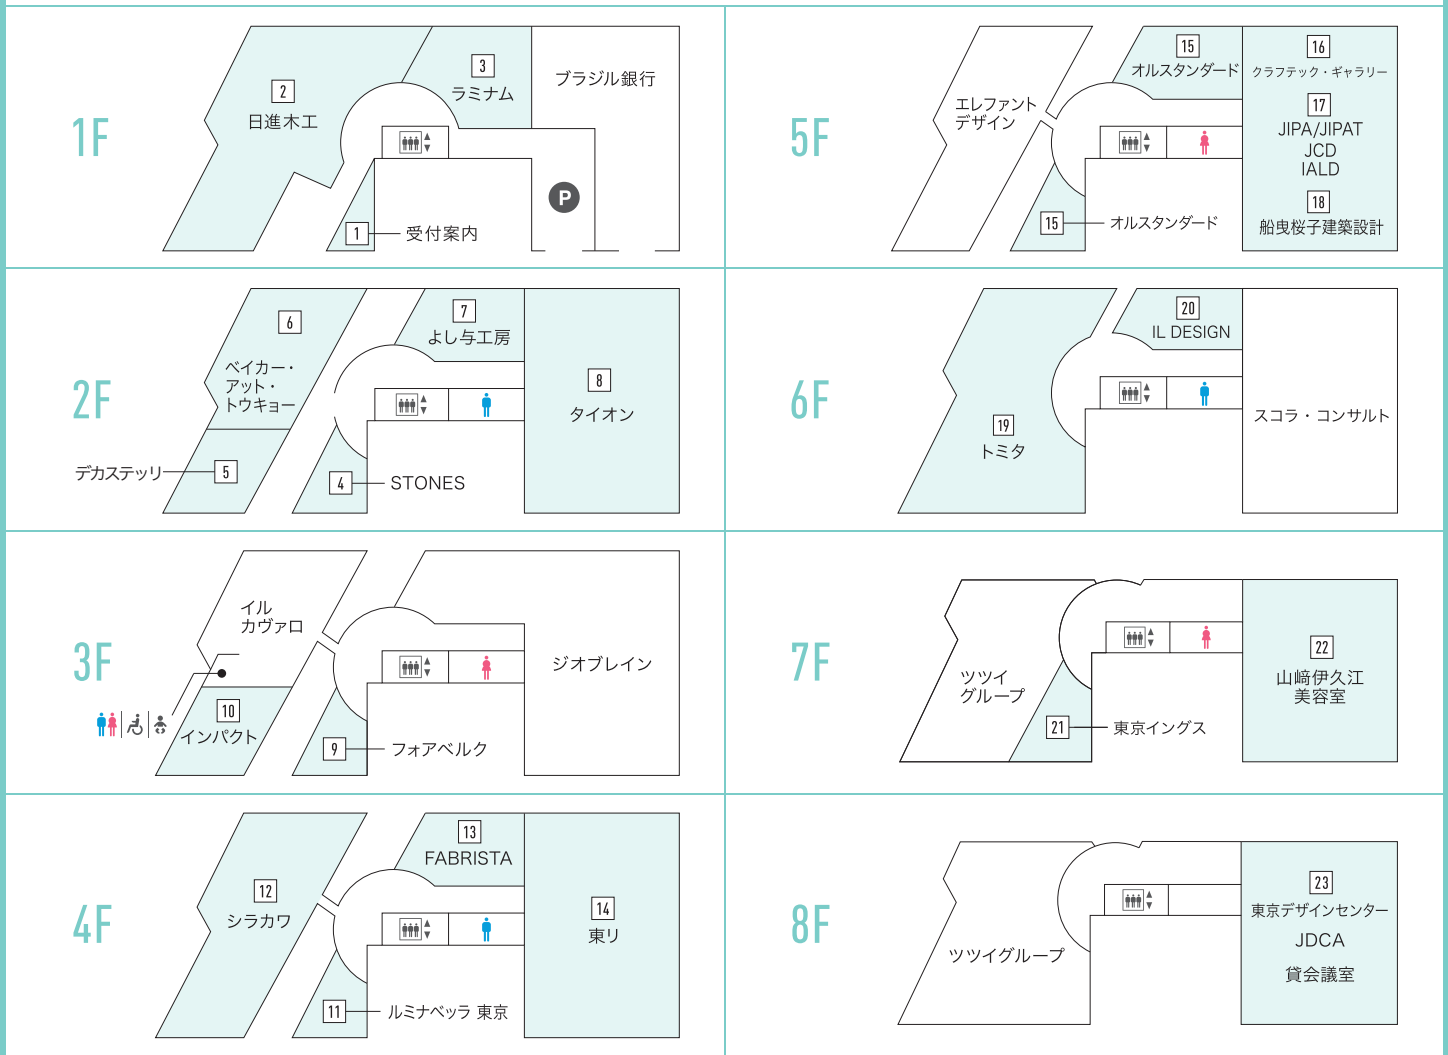

FLOOR GUIDE

BF ガレリアホール (貸しホール) Galleria Hall (Rental Space) Tel. 03-3445-1126 (お問合せ・ご予約お申し込み)		12 4F シラカワ (国産家具) Shirakawa (Furniture) Tel. 03-6277-1385 営 10:00~18:00 休 水	
1 1F 受付案内 Information Tel. 03-3445-1121 営 10:00~18:00 休 祝	13 4F FABRISTA (ファブリック) FABRISTA (Fabrics) Tel. 03-6409-6327 営 10:00~17:30 休 土/日/祝		17 5F JIPA/JIPAT (日本/東京インテリアプランナー協会) Tel.03-3447-1755 JCD (日本商環境デザイン協会) Tel.03-6277-4813 IALD Japan (日本国際照明デザイナーズ協会) Tel.03-6277-1764
2 1F 日進木工 (国産家具) NISSIN (Furniture) Tel. 03-3448-8771 営 10:00~18:00 休 水/木	14 4F 東リ (床材/カーペット/カーテン/壁紙) TOLI (Floor/Carpets/Curtains/Wall Coverings) Tel. 03-5421-3711 営 10:00~18:00 休 水/祝		18 5F 船曳桜子建築設計 SAKURAKO FUNABIKI ARCHITECT'S OFFICE Tel. 03-3445-1122 営 9:30~18:00 休 土/日/祝
3 1F ラミナム (輸入建材) LAMINAM (Import Building Material) Tel. 03-6853-8611 営 10:00~18:00 (予約制) 休 土/日/祝	15 5F オルスタンダード (タイル) OLL STANDARD (Tile) Tel. 03-6450-4267 営 10:00~18:00 休 土/日/祝		19 6F トミタ (壁紙/ファブリック/家具/インテリアアイテム) TOMITA (Wall Coverings/Fabrics/Furniture) Tel. 03-5798-7481 営 11:00~17:00(予約制) 休 土/日/祝
4 2F STONES (石材/壁材/床材) STONES (Stone as Building Material) Tel. 03-5447-6431 営 10:00~18:00 休 土/日/祝	16 5F クラフテック・ギャラリー (セミナー会場、貸しギャラリー) craffTec gallery Tel. 03-6277-0434 営 11:00~18:00 休 土/日/祝		20 6F IL DESIGN (イタリア・デンマーク家具) IL DESIGN (Italian & Danish Furniture) Tel. 0120-267-286 営 10:00~12:00,13:00~18:00 休 土/日/祝
5 2F DE CASTELLI (金属家具) AICHI METAL (Architectural Metal Products/Metal Furniture/Coating) Tel. 03-6456-2212 営 10:00~18:00(予約制) 休 土/日/祝(予約制)	21 7F 東京イングス (建築設計・施工) TOKYO INGS (Architecture/Renovation/Reform) Tel. 03-3447-1221 営 9:00~17:30 休 土/日/祝		22 7F 山崎伊久江美容室 (ヘアサロン) Salon Ikue Yamazaki (Hair Salon) Tel. 03-3449-2285 営 10:00~19:00 休 火
6 2F ベイカー・アット・トウキョー (家具/インテリアアイテム) Baker@TOKYO (Furniture) Tel. 03-6432-5795 営 10:00~18:00(予約制) 休 土/日/祝	23 8F JDCA (日本デザインコンサルタンツ協会) Tel. 03-5420-4636 東京デザインセンター オフィス Tel. 03-3445-1121 (大代) Tokyo Design Center inc. 営 10:00~18:00 休 土/日/祝		
7 2F よし与工房 (店舗用品/建築金物) YOSHIYO KOB0 (Display Equipment/Iron Decoration) Tel. 03-6277-4445 営 9:00~18:00 休 土(不定休)/日/祝			
8 2F タイオン (クリニック/ヨガスタジオ) Tai-ON (Clinic/Yoga Studio) Tel. 03-6455-7181 Tel. 03-6455-7183			
9 3F フォアベルク/アーテリア (カーペット) VORWERK CARPET (Carpets/Rugs) Tel. 03-3446-9405 営 10:00~18:00 休 日/祝			
10 3F インパクト (キッチン) IMPACT (Kitchen) Tel. 03-6409-6336 営 10:00~17:00 (予約制) 休 水(土/日/祝 予約制)			
11 4F ルミナベッラ 東京 (輸入照明器具) LUMINABELLA Tokyo (Import Lighting) Tel. 03-5793-5931 営 11:00~18:00 (予約制) 休 日/祝			