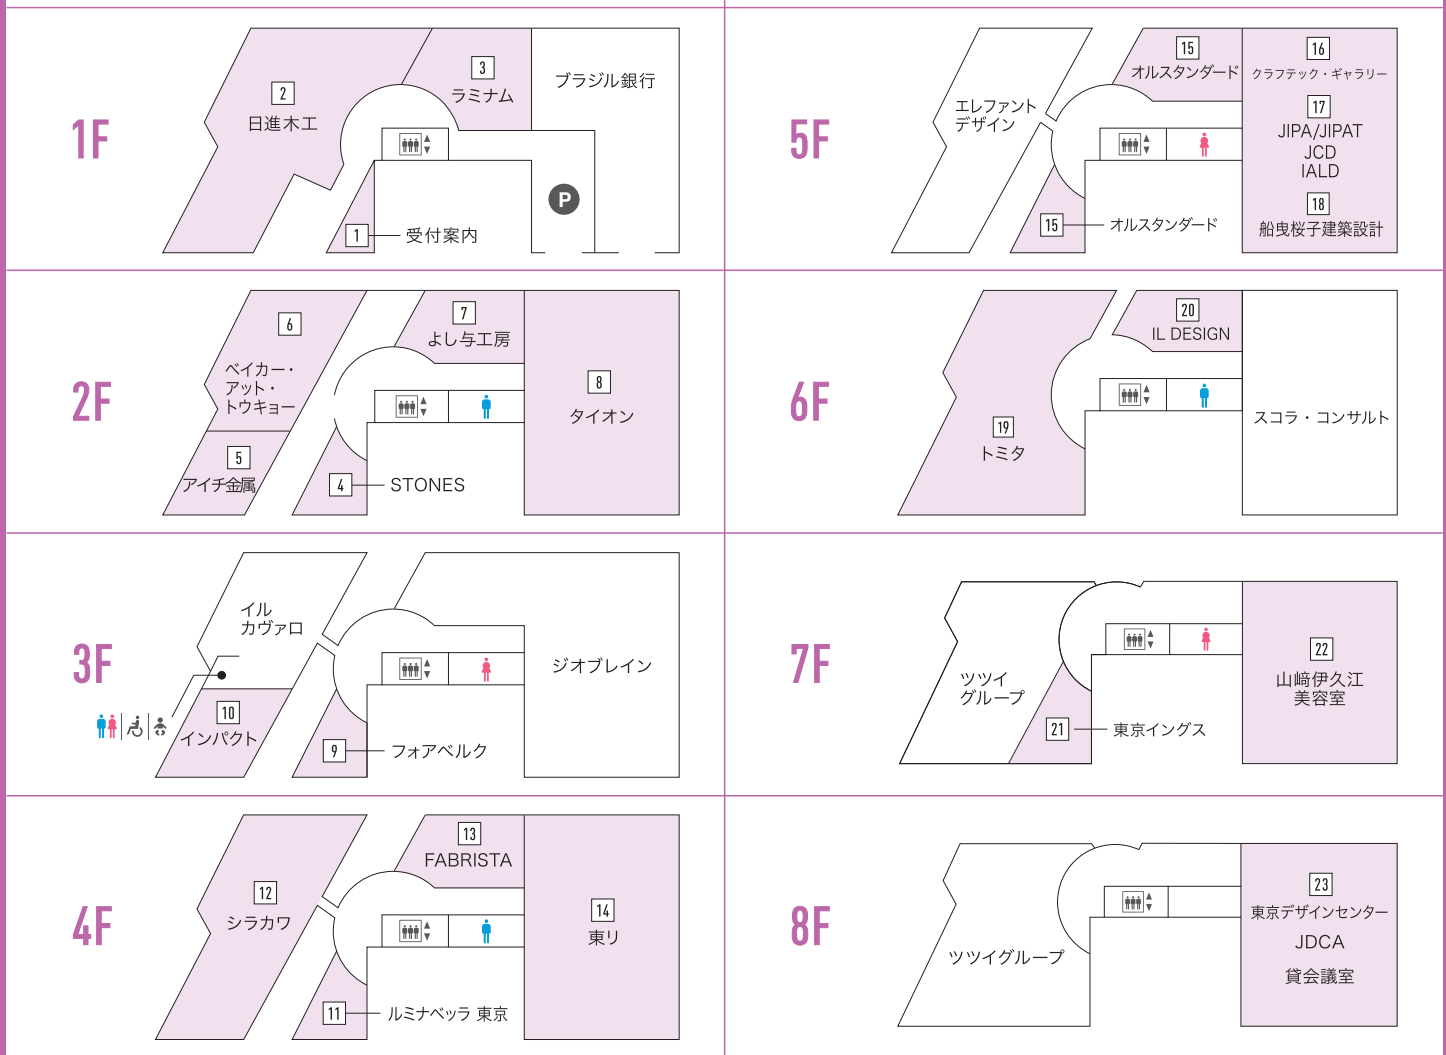

# FLOOR GUIDE

<p><b>BF ガレリアホール (貸しホール)</b> Galleria Hall (Rental Space) Tel. 03-3445-1126 (お問合せ・ご予約お申し込み)</p>	<p><b>12 4F シラカワ (国産家具)</b> Shirakawa (Furniture) Tel. 03-6277-1385 営 10:00~18:00 休 水</p>
<p><b>1 1F 受付案内</b> Information Tel. 03-3445-1121 営 10:00~18:00 休 祝</p>	<p><b>13 4F FABRISTA (ファブリック)</b> FABRISTA (Fabrics) Tel. 03-6409-6327 営 10:00~17:30 休 土/日/祝</p>
<p><b>2 1F 日進木工 (国産家具)</b> NISSIN (Furniture) Tel. 03-3448-8771 営 10:00~18:00 休 水/第1・第3木曜</p>	<p><b>14 4F 東リ (床材/カーペット/カーテン/壁紙)</b> TOLI (Floor/Carpets/Curtains/Wall Coverings) Tel. 03-5421-3711 営 10:00~18:00(予約制) 休 水/祝</p>
<p><b>3 1F ラミナム (輸入建材)</b> LAMINAM (Import Building Material) Tel. 03-6853-8611 営 10:00~18:00(予約制) 休 土/日/祝</p>	<p><b>15 5F オルスタンダード (タイル)</b> OLL STANDARD (Tile) Tel. 03-6450-4267 営 10:00~18:00 休 土/日/祝</p>
<p><b>4 2F STONES (石材/壁材/床材)</b> STONES (Stone as Building Material) Tel. 03-5447-6431 営 10:00~18:00 休 土/日/祝</p>	<p><b>16 5F クラフテック・ギャラリー (セミナー会場、貸しギャラリー)</b> crafTec gallery Tel. 03-6277-0434 営 11:00~18:00 休 土/日/祝</p>
<p><b>5 2F アイチ金属 (建築金属製品/メタル家具/表面加工)</b> AICHI METAL (Architectural Metal Products/Metal Furniture/Coating) Tel. 03-6456-2212 営 10:00~18:00(予約制) 休 土/日/祝(予約制)</p>	<p><b>17 5F JIPA/JIPAT (日本/東京インテリアプランナー協会)</b> Tel.03-3447-1755 <b>JCD (日本商環境デザイン協会)</b> Tel.03-6277-4813 <b>IALD Japan (日本国際照明デザイナーズ協会)</b> Tel.03-6277-1764</p>
<p><b>6 2F ベイカー・アット・トウキョー (家具/インテリアアイテム)</b> Baker@TOKYO (Furniture) Tel. 03-6432-5795 営 10:00~18:00(予約制) 休 土/日/祝</p>	<p><b>18 5F 船曳桜子建築設計</b> SAKURAKO FUNABIKI ARCHITECT'S OFFICE Tel. 03-3445-1122 営 9:30~18:00 休 土/日/祝</p>
<p><b>7 2F よし与工房 (店舗用品/建築金物)</b> YOSHIYO KOBO (Display Equipment/Iron Decoration) Tel. 03-6277-4445 営 9:00~18:00 休 土(不定休)/日/祝</p>	<p><b>19 6F トミタ (壁紙/ファブリック/家具/インテリアアイテム)</b> TOMITA (Wall Coverings/Fabrics/Furniture) Tel. 03-5798-7481 営 11:00~17:00(予約制) 休 土/日/祝</p>
<p><b>8 2F タイオン (クリニック/ヨガスタジオ)</b> Tai-ON (Clinic/Yoga Studio) Tel. 03-6455-7180 Tel. 03-6455-7183</p>	<p><b>20 6F IL DESIGN (イタリア・デンマーク家具)</b> IL DESIGN (Italian &amp; Danish Furniture) Tel. 0120-267-286 営 10:00~12:00,13:00~18:00 休 土/日/祝</p>
<p><b>9 3F フォアベルク/アーテリア (カーペット)</b> VORWERK CARPET (Carpets/Rugs) Tel. 03-3446-9405 営 10:00~18:00 休 日/祝</p>	<p><b>21 7F 東京インクス (建築設計・施工)</b> TOKYO INGS (Architecture/Renovation/Reform) Tel. 03-3447-1221 営 9:00~17:30 休 土/日/祝</p>
<p><b>10 3F インパクト (キッチン)</b> IMPACT (Kitchen) Tel. 03-6409-6336 営 10:00~17:00(予約制) 休 水(土/日/祝 予約制)</p>	<p><b>22 7F 山崎伊久江美容室 (ヘアサロン)</b> Salon Ikue Yamazaki (Hair Salon) Tel. 03-3449-2285 営 10:00~19:00 休 火</p>
<p><b>11 4F ルミナベッラ 東京 (輸入照明器具)</b> LUMINABELLA Tokyo (Import Lighting) Tel. 03-5793-5931 営 10:00~18:00(予約制) 休 日/祝</p>	<p><b>23 8F JDCA (日本デザインコンサルタント協会)</b> Tel. 03-5420-4636 <b>東京デザインセンター オフィス</b> Tel. 03-3445-1121 (大代) Tokyo Design Center inc. 営 10:00~18:00 休 土/日/祝</p>