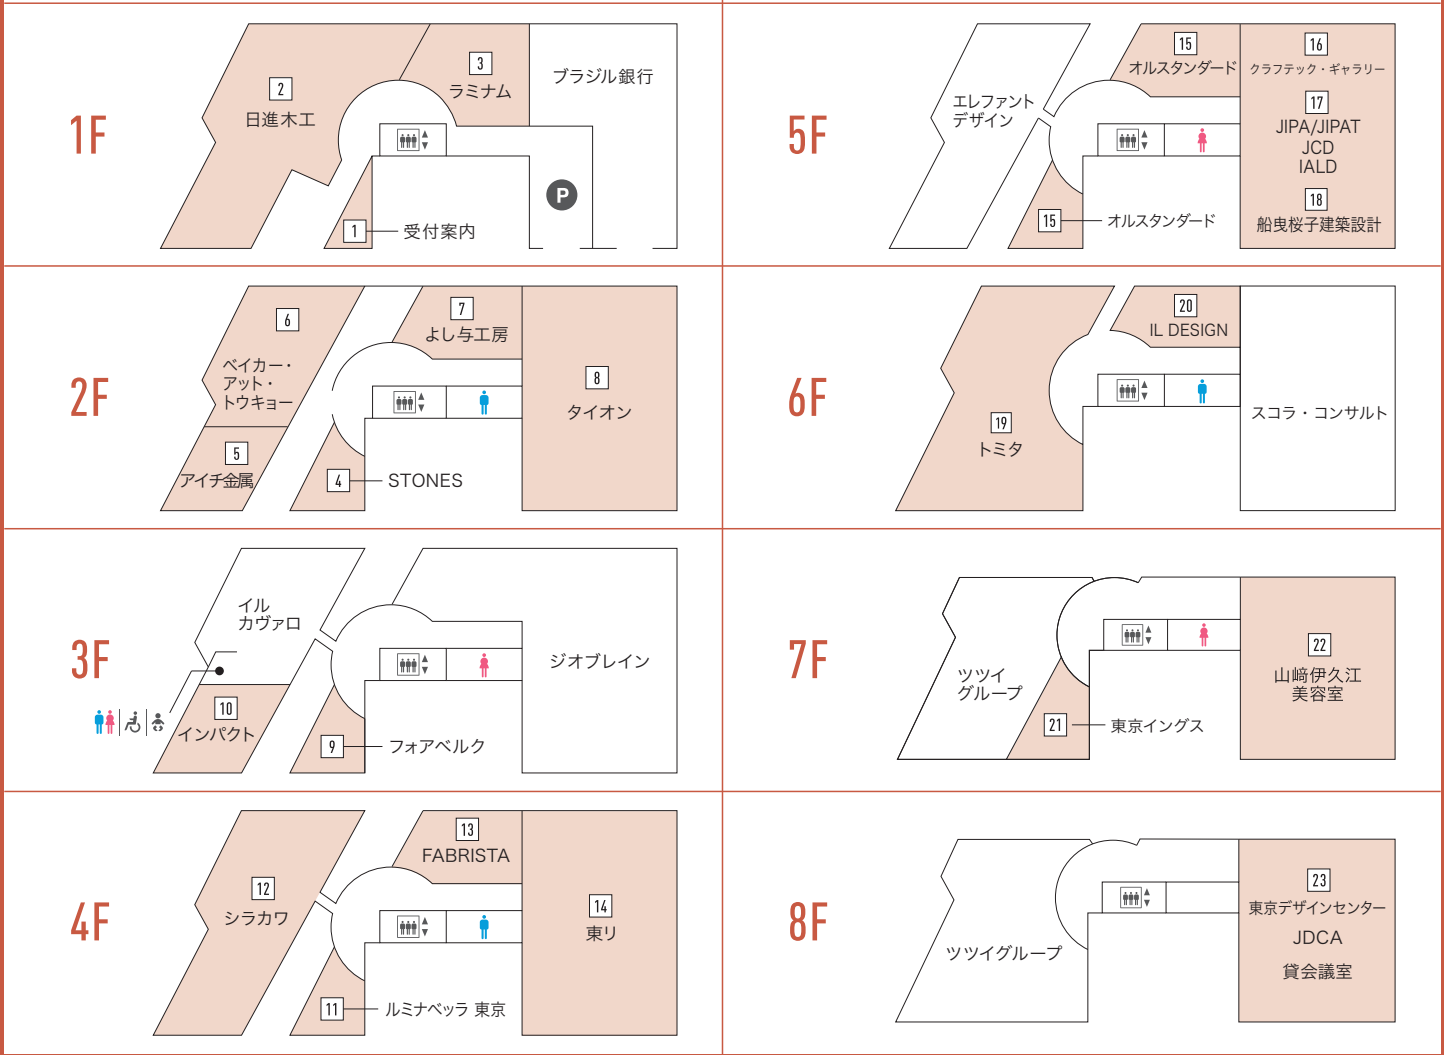

# FLOOR GUIDE

<b>BF ガレリアホール (貸しホール)</b> Galleria Hall (Rental Space) Tel. 03-3445-1126 (お問合せ・ご予約お申し込み)	<b>4F シラカワ (国産家具)</b> Shirakawa (Furniture) Tel. 03-6277-1385 営 10:00~18:00 休 水
<b>1 1F 受付案内</b> Information Tel. 03-3445-1121 営 10:00~18:00 休 祝	<b>13 4F FABRISTA (ファブリック)</b> FABRISTA (Fabrics) Tel. 03-6409-6327 営 10:00~17:30 休 土/日/祝
<b>2 1F 日進木工 (国産家具)</b> NISSIN (Furniture) Tel. 03-3448-8771 営 10:00~18:00 休 水/第1・第3木曜	<b>14 4F 東リ (床材/カーペット/カーテン/壁紙)</b> TOLI (Floor/Carpets/Curtains/Wall Coverings) Tel. 03-5421-3711 営 10:00~18:00 休 水/祝
<b>3 1F ラミナム (輸入建材)</b> LAMINAM (Import Building Material) Tel. 03-6853-8611 営 10:00~18:00 休 土/日/祝	<b>15 5F オルスタンダード (タイル)</b> OLL STANDARD (Tile) Tel. 03-6450-4267 営 10:00~18:00 休 土/日/祝
<b>4 2F STONES (石材/壁材/床材)</b> STONES (Stone as Building Material) Tel. 03-5447-6431 営 10:00~18:00 休 土/日/祝	<b>16 5F クラフテック・ギャラリー (セミナー会場、貸しギャラリー)</b> crafTec gallery Tel. 03-6277-0434 営 11:00~18:00 休 土/日/祝
<b>5 2F アイチ金属 (建築金属製品/メタル家具/表面加工)</b> AICHI METAL (Architectural Metal Products/Metal Furniture/Coating) 営 10:00~18:00(予約制) 休 土/日/祝(予約制)	<b>17 5F JIPA/JIPAT (日本/東京インテリアプランナー協会)</b> Tel.03-3447-1755 <b>JCD (日本商環境デザイン協会)</b> Tel.03-6277-4813 <b>IALD Japan (日本国際照明デザイナーズ協会)</b> Tel.03-6277-1764
<b>6 2F ベイカー・アット・トウキョー (家具/インテリアアイテム)</b> Baker@TOKYO (Furniture) Tel. 03-6432-5795 営 10:00~18:00(予約制) 休 土/日/祝	<b>18 5F 船曳桜子建築設計</b> SAKURAKO FUNABIKI ARCHITECT'S OFFICE Tel. 03-3445-1122 営 9:30~18:00 休 土/日/祝
<b>7 2F よし与工房 (店舗用品/建築金物)</b> YOSHIYO KOBO (Display Equipment/Iron Decoration) Tel. 03-6277-4445 営 9:00~18:00 休 土(不定休)/日/祝	<b>19 6F トミタ (壁紙/ファブリック/家具/インテリアアイテム)</b> TOMITA (Wall Coverings/Fabrics/Furniture) Tel. 03-5798-7481 営 11:00~17:00(予約制) 休 土/日/祝
<b>8 2F タイオン (クリニック/ヨガスタジオ)</b> Tai-ON (Clinic/Yoga Studio) Tel. 03-6455-7180 Tel. 03-6455-7183	<b>20 6F IL DESIGN (イタリア・デンマーク家具)</b> IL DESIGN (Italian & Danish Furniture) Tel. 0120-267-286 営 10:00~12:00,13:00~18:00 休 土/日/祝
<b>9 3F フォアベルク/アーテリア (カーペット)</b> VORWERK CARPET (Carpets/Rugs) Tel. 03-3446-9405 営 10:00~18:00 休 日/祝	<b>21 7F 東京イングス (建築設計・施工)</b> TOKYO INGS (Architecture/Renovation/Reform) Tel. 03-3447-1221 営 9:00~17:30 休 土/日/祝
<b>10 3F インパクト (キッチン)</b> IMPACT (Kitchen) Tel. 03-6409-6336 営 10:00~17:00 休 水(土/日/祝 予約制)	<b>22 7F 山崎伊久江美容室 (ヘアサロン)</b> Salon Iku Yamazaki (Hair Salon) Tel. 03-3449-2285 営 10:00~19:00 休 火
<b>11 4F ルミナベッラ 東京 (輸入照明器具)</b> LUMINABELLA Tokyo (Import Lighting) Tel. 03-5793-5931 営 10:00~18:00 休 日/祝	<b>23 8F JDCA (日本デザインコンサルタント協会)</b> Tel. 03-5420-4636 <b>東京デザインセンター オフィス</b> Tel. 03-3445-1121 (大) Tokyo Design Center inc. 営 10:00~18:00 休 土/日/祝