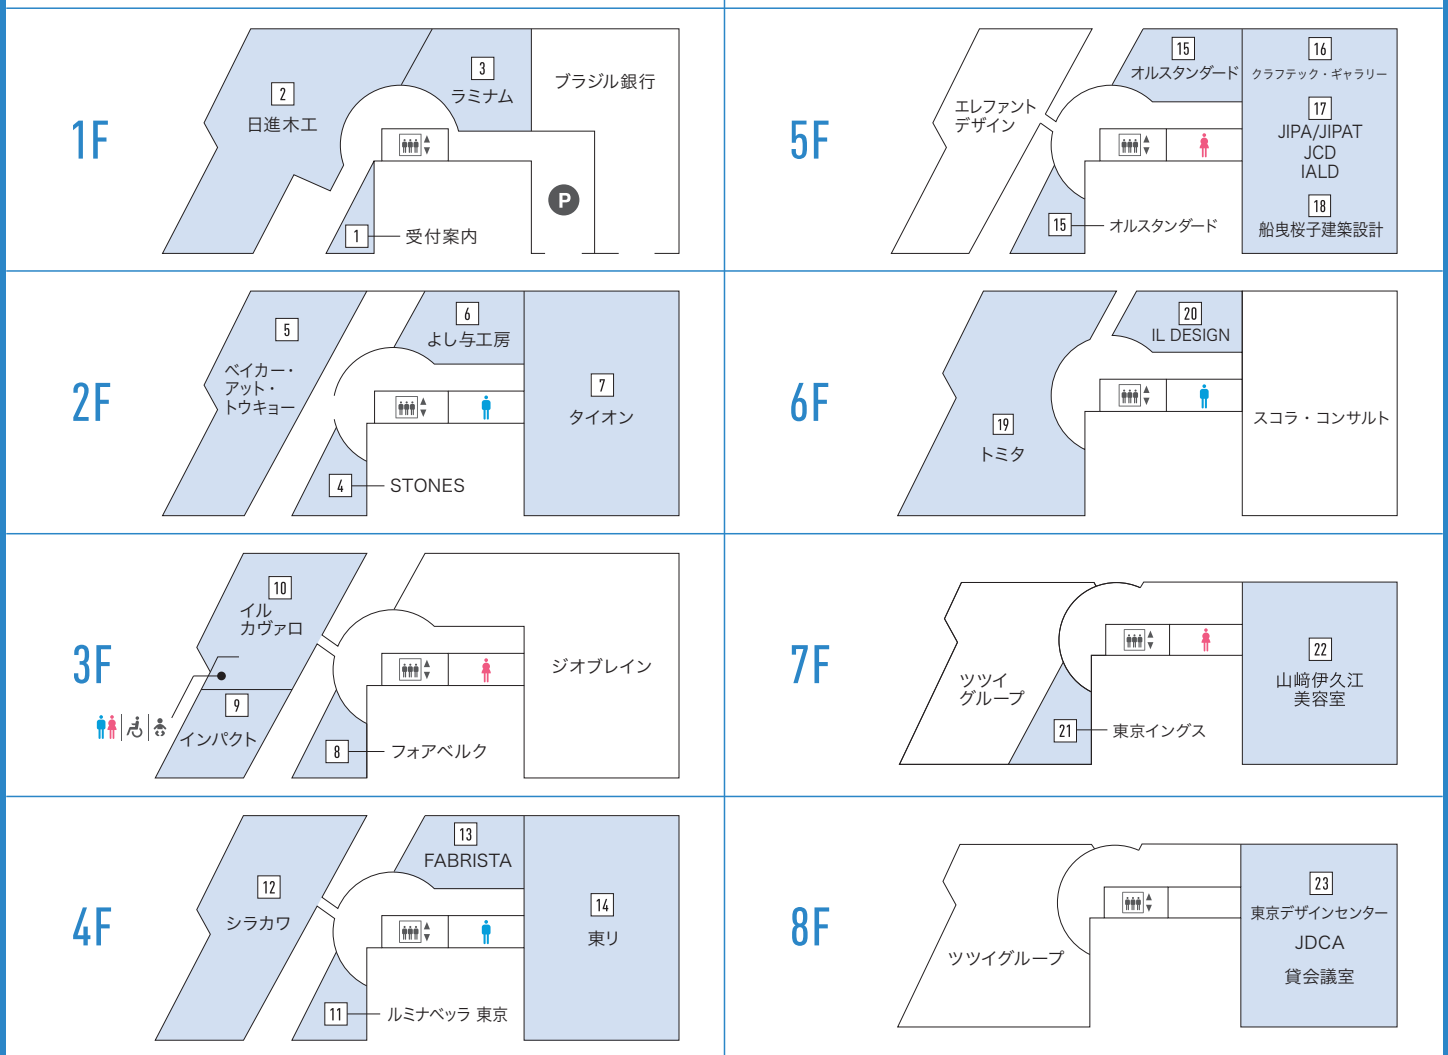

FLOOR GUIDE

<p>BF ガレリアホール (貸しホール) Galleria Hall (Rental Space) Tel. 03-3445-1126 (お問合せ・ご予約お申し込み)</p>	<p>12 シラカワ (国産家具) Shirakawa (Furniture) Tel. 03-6277-1385 営 10:00~18:00 休 水</p>
<p>1 受付案内 Information Tel. 03-3445-1121 営 10:00~18:00 休 祝</p>	<p>13 4F FABRISTA (ファブリック) FABRISTA (Fabrics) Tel. 03-6409-6327 営 10:00~17:30 休 土/日/祝</p>
<p>2 1F 日進木工 (国産家具) NISSIN (Furniture) Tel. 03-3448-8771 営 10:00~18:00 休 水/第1・第3木曜</p>	<p>14 4F 東リ (床材/カーペット/カーテン/壁紙) TOLI (Floor/Carpets/Curtains/Wall Coverings) Tel. 03-5421-3711 営 10:00~18:00 休 水/祝</p>
<p>3 1F ラミナム (輸入建材) LAMINAM (Import Building Material) Tel. 03-6853-8611 営 10:00~18:00 休 土/日/祝</p>	<p>15 5F オルスタンダード (タイル) OLL STANDARD (Tile) Tel. 03-6450-4267 営 10:00~18:00 休 土/日/祝</p>
<p>4 2F STONES (石材、壁材、床材) STONES (Stone as Building Material) Tel. 03-5447-6431 営 10:00~18:00 休 土/日/祝</p>	<p>16 5F クラフテック・ギャラリー (セミナー会場、貸しギャラリー) crafTec gallery Tel. 03-6277-0434 営 11:00~18:00 休 土/日/祝</p>
<p>5 2F ベイカー・アット・トウキョー (家具・インテリアアイテム) Baker@TOKYO (Furniture) Tel. 03-6432-5795 営 10:00~18:00(予約制) 休 土/日/祝</p>	<p>17 5F JIPA/JIPAT (日本/東京インテリアプランナー協会) Tel.03-3447-1755 JCD (日本商環境デザイン協会) Tel.03-6277-4813 IALD Japan (日本国際照明デザイナーズ協会) Tel.03-6277-1764</p>
<p>6 2F よし与工房 (店舗用品/建築金物) YOSHIYO KOBO (Display Equipment/Iron Decoration) Tel. 03-6277-4445 営 9:00~18:00 休 土(不定休)/日/祝</p>	<p>18 5F 船曳桜子建築設計 SAKURAKO FUNABIKI ARCHITECT'S OFFICE Tel. 03-3445-1122 営 9:30~18:00 休 土/日/祝</p>
<p>7 2F タイオン (クリニック/ヨガスタジオ) Tai-ON (Clinic/Yoga Studio) Tel. 03-6455-7180 Tel. 03-6455-7183</p>	<p>19 6F トミタ (壁紙/ファブリック/家具/インテリアアイテム) TOMITA (Wall Coverings/Fabrics/Furniture) Tel. 03-5798-7481 営 11:00~17:00(予約制) 休 土/日/祝</p>
<p>8 3F フォアベルク/アーテリア (カーペット) VORWERK CARPET (Carpets/Rugs) Tel. 03-3446-9405 営 10:00~18:00 休 日/祝</p>	<p>20 6F IL DESIGN (イタリア・デンマーク家具) IL DESIGN (Italian & Danish Furniture) Tel. 0120-267-286 営 10:00~12:00,13:00~18:00 休 土/日/祝</p>
<p>9 3F インパクト (キッチン) IMPACT (Kitchen) Tel. 03-6409-6336 営 10:00~17:00 休 水(土/日/祝は予約制)</p>	<p>21 7F 東京イングス (建築設計・施工) TOKYO INGS (Architecture/Renovation/Reform) Tel. 03-3447-1221 営 9:00~17:30 休 土/日/祝</p>
<p>10 3F イル カヴァロ (イタリアンレストラン) il cavallo (Italian Restaurant) Tel. 03-5420-2223 営 昼11:30~14:00(L.O.) 夜18:00~21:30(L.O.) 休 日/祝</p>	<p>22 7F 山崎伊久江美容室 (ヘアサロン) Salon Iku Yamazaki (Hair Salon) Tel. 03-3449-2285 営 10:00~19:00 休 火</p>
<p>11 4F ルミナベッラ 東京 (輸入照明器具) LUMINABELLA Tokyo (Import Lighting) Tel. 03-5793-5931 営 10:00~18:00 休 日/祝</p>	<p>23 8F JDCA (日本デザインコンサルタント協会) Tel. 03-5420-4636 東京デザインセンター オフィス Tel. 03-3445-1121 (大代) Tokyo Design Center inc. 営 10:00~18:00 休 土/日/祝</p>