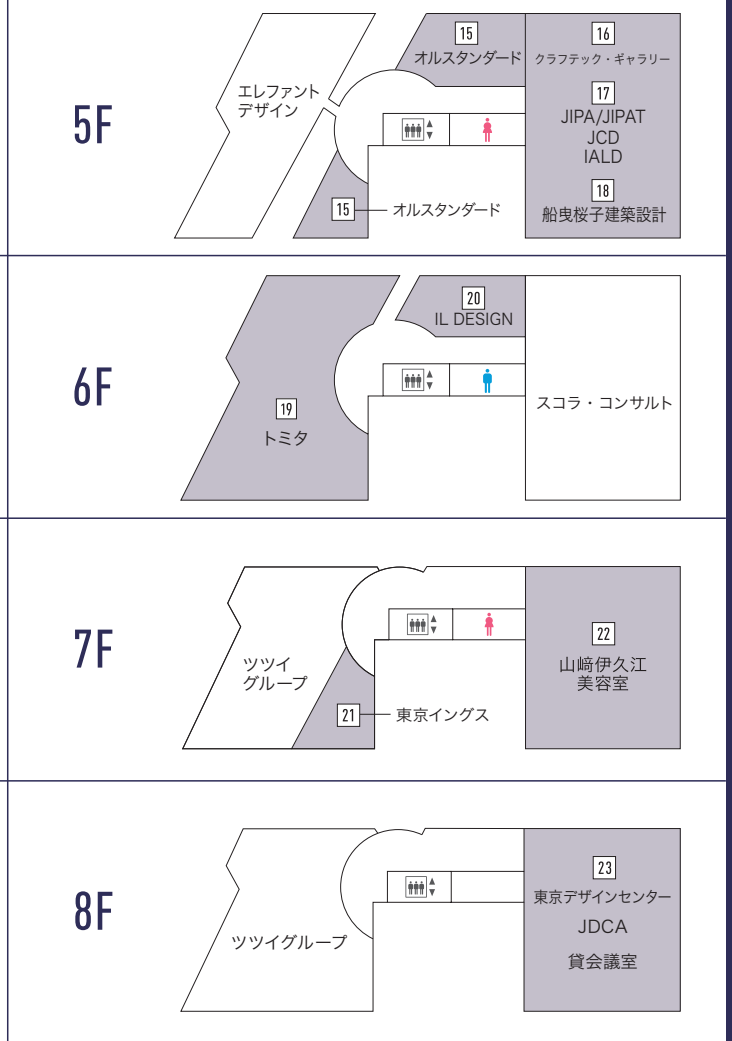

FLOOR GUIDE

<p>BF ガレリアホール (貸しホール) Galleria Hall (Rental Space) Tel. 03-3445-1126 (お問合せ・ご予約お申し込み)</p>	<p>4F シラカワ (国産家具) Shirakawa (Furniture) Tel. 03-6277-1385 営 10:00~18:00 休 水</p>
<p>1 1F 受付案内 Information Tel. 03-3445-1121 営 10:00~18:00 休 祝</p>	<p>12 4F FABRISTA (ファブリック) FABRISTA (Fabrics) Tel. 03-6409-6327 営 10:00~17:30 休 土/日/祝</p>
<p>2 1F 日進木工 (国産家具) NISSIN (Furniture) Tel. 03-3448-8771 営 10:00~18:00 休 水/第1・第3木曜</p>	<p>13 4F 東リ (床材/カーペット/カーテン/壁紙) TOLI (Floor/Carpets/Curtains/Wall Coverings) Tel. 03-5421-3711 営 10:00~18:00 休 水/祝</p>
<p>3 1F ラミナム (輸入建材) LAMINAM (Import Building Material) Tel. 03-6853-8611 営 10:00~18:00 休 土/日/祝</p>	<p>14 5F オルスタンダード (タイル) OLL STANDARD (Tile) Tel. 03-6450-4267 営 10:00~18:00 休 土/日/祝</p>
<p>4 2F STONES (石材、壁材、床材) STONES (Stone as Building Material) Tel. 03-5447-6431 営 10:00~18:00 休 土/日/祝</p>	<p>15 5F クラフテック・ギャラリー (セミナー会場、貸しギャラリー) crafTec gallery Tel. 03-6277-0434 営 11:00~18:00 休 土/日/祝</p>
<p>5 2F ベイカー・アット・トウキョー (家具・インテリアアイテム) Baker@TOKYO (Furniture) Tel. 03-6432-5795 営 10:00~18:00 休 日/祝</p>	<p>16 5F JIPA/JIPAT (日本/東京インテリアプランナー協会) Tel.03-3447-1755 17 JCD (日本商環境デザイン協会) Tel.03-6277-4813 IALD Japan (日本国際照明デザイナーズ協会) Tel.03-6277-1764</p>
<p>6 2F よし与工房 (店舗用品/建築金物) YOSHIYO KOBO (Display Equipment/Iron Decoration) Tel. 03-6277-4445 営 9:00~18:00 休 土(不定休)/日/祝</p>	<p>18 5F 船曳桜子建築設計 SAKURAKO FUNABIKI ARCHITECT'S OFFICE Tel. 03-3445-1122 営 9:30~18:00 休 土/日/祝</p>
<p>7 2F タイオン (クリニック/ヨガスタジオ) Tai-ON (Clinic/Yoga Studio) Tel. 03-6455-7180</p>	<p>19 6F トミタ (壁紙/ファブリック/家具/インテリアアイテム) TOMITA (Wall Coverings/Fabrics/Furniture) Tel. 03-5798-7481 営 11:00~17:00(予約制) 休 土/日/祝</p>
<p>8 3F フォアベルク/アーテリア (カーペット) VORWERK CARPET (Carpets/Rugs) Tel. 03-3446-9405 営 10:00~18:00 休 日/祝</p>	<p>20 6F IL DESIGN (イタリア・デンマーク家具) IL DESIGN (Italian & Danish Furniture) Tel. 0120-267-286 営 10:00~12:00,13:00~18:00 休 土/日/祝</p>
<p>9 3F インパクト (キッチン) IMPACT (Kitchen) Tel. 03-6409-6336 営 10:00~17:00 休 水(土/日/祝は予約制)</p>	<p>21 7F 東京イングス (建築設計・施工) TOKYO INGS (Architecture/Renovation/Reform) Tel. 03-3447-1221 営 9:00~17:30 休 土/日/祝</p>
<p>10 3F イルカヴァロ (イタリアン レストラン) il cavallo (Italian Restaurant) Tel. 03-5420-2223 営 昼11:30~14:00(L.O.) 夜18:00~21:30(L.O.) 休 日/祝</p>	<p>22 7F 山崎伊久江美容室 (ヘアサロン) Salon Ikue Yamazaki (Hair Salon) Tel. 03-3449-2285 営 10:00~17:00 休 火</p>
<p>11 4F ルミナベッラ 東京 (輸入照明器具) LUMINABELLA Tokyo (Import Lighting) Tel. 03-5793-5931 営 10:00~18:00 休 日/祝</p>	<p>23 8F JDCA (日本デザインコンサルタント協会) Tel. 03-5420-4636 東京デザインセンター オフィス Tel. 03-3445-1121 (大代) Tokyo Design Center inc. 営 10:00~18:00 休 土/日/祝</p>