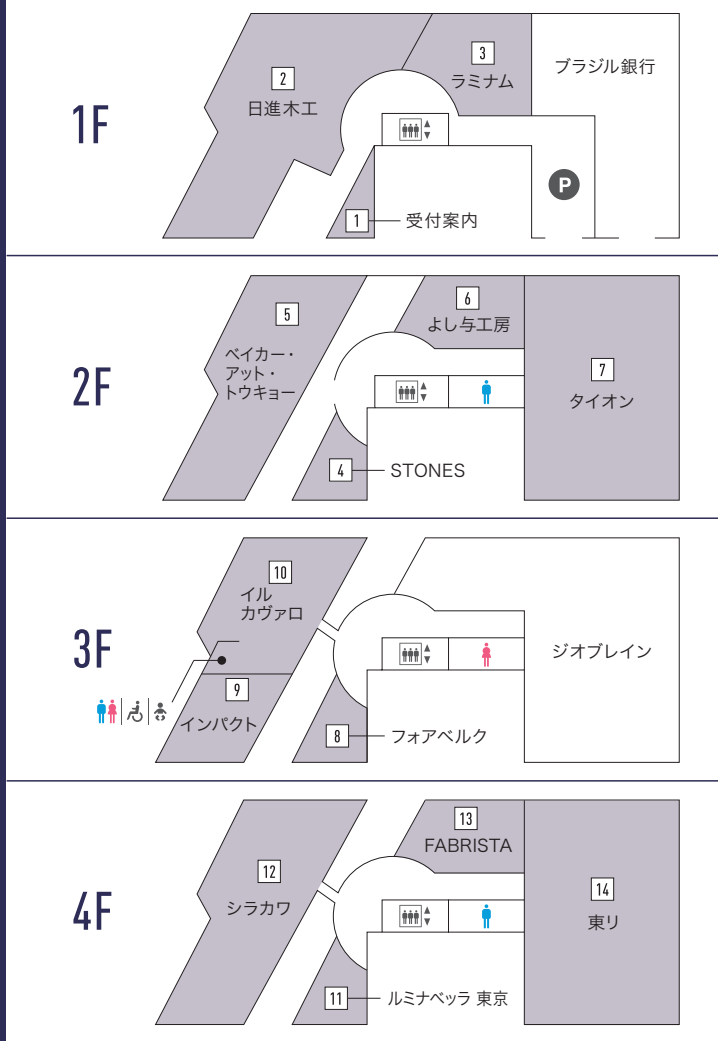

FLOOR GUIDE

<p>BF ガレリアホール (貸しホール) Galleria Hall (Rental Space) Tel. 03-3445-1126 (お問合せ・ご予約お申し込み)</p>	<p>4F シラカワ (国産家具) Shirakawa (Furniture) Tel. 03-6277-1385 営 10:00~18:00 休 水</p>
<p>1 1F 受付案内 Information Tel. 03-3445-1121 営 10:00~18:00 休 祝</p>	<p>12 4F FABRISTA (ファブリック) FABRISTA (Fabrics) Tel. 03-6409-6327 営 10:00~17:30 休 土/日/祝</p>
<p>2 1F 日進木工 (国産家具) NISSIN (Furniture) Tel. 03-3448-8771 営 10:00~18:00 休 水/第1・第3木曜</p>	<p>13 4F 東リ (床材/カーペット/カーテン/壁紙) TOLI (Floor/Carpets/Curtains/Wall Coverings) Tel. 03-5421-3711 営 10:00~18:00 休 水/祝</p>
<p>3 1F ラミナム (輸入建材) LAMINAM (Import Building Material) Tel. 03-6853-8611 営 10:00~18:00 休 土/日/祝</p>	<p>14 5F オルスタンダード (タイル) OLL STANDARD (Tile) Tel. 03-6450-4267 営 10:00~18:00 休 土/日/祝</p>
<p>4 2F STONES (石材、壁材、床材) STONES (Stone as Building Material) Tel. 03-5447-6431 営 10:00~18:00 休 土/日/祝</p>	<p>15 5F クラフテック・ギャラリー (セミナー会場、貸しギャラリー) crafTec gallery Tel. 03-6277-0434 営 11:00~18:00 休 土/日/祝</p>
<p>5 2F ベイカー・アット・トウキョー (家具・インテリアアイテム) Baker@TOKYO (Furniture) Tel. 03-6432-5795 営 10:00~18:00 休 日/祝</p>	<p>16 5F JIPA/JIPAT (日本/東京インテリアプランナー協会) Tel.03-3447-1755 17 JCD (日本商環境デザイン協会) Tel.03-6277-4813 IALD Japan (日本国際照明デザイナーズ協会) Tel.03-6277-1764</p>
<p>6 2F よし与工房 (店舗用品/建築金物) YOSHIYO KOBO (Display Equipment/Iron Decoration) Tel. 03-6277-4445 営 9:00~18:00 休 土(不定休)/日/祝</p>	<p>18 5F 船曳桜子建築設計 SAKURAKO FUNABIKI ARCHITECT'S OFFICE Tel. 03-3445-1122 営 9:30~18:00 休 土/日/祝</p>
<p>7 2F タイオン (クリニック/ヨガスタジオ) Tai-ON (Clinic/Yoga Studio) Tel. 03-6455-7180</p>	<p>19 6F トミタ (壁紙/ファブリック/家具/インテリアアイテム) TOMITA (Wall Coverings/Fabrics/Furniture) Tel. 03-5798-7481 営 11:00~17:00(予約制) 休 土/日/祝</p>
<p>8 3F フォアベルク/アーテリア (カーペット) VORWERK CARPET (Carpets/Rugs) Tel. 03-3446-9405 営 10:00~18:00 休 日/祝</p>	<p>20 6F IL DESIGN (イタリア・デンマーク家具) IL DESIGN (Italian & Danish Furniture) Tel. 0120-267-286 営 10:00~12:00,13:00~18:00 休 土/日/祝</p>
<p>9 3F インパクト (キッチン) IMPACT (Kitchen) Tel. 03-6409-6336 営 10:00~17:00 休 水(土/日/祝は予約制)</p>	<p>21 7F 東京イングス (建築設計・施工) TOKYO INGS (Architecture/Renovation/Reform) Tel. 03-3447-1221 営 9:00~17:30 休 土/日/祝</p>
<p>10 3F イルカヴァロ (イタリアン レストラン) il cavallo (Italian Restaurant) Tel. 03-5420-2223 営 昼11:30~14:00(L.O.) 夜18:00~21:30(L.O.) 休 日/祝</p>	<p>22 7F 山崎伊久江美容室 (ヘアサロン) Salon Ikue Yamazaki (Hair Salon) Tel. 03-3449-2285 営 10:00~17:00 休 火</p>
<p>11 4F ルミナベッラ 東京 (輸入照明器具) LUMINABELLA Tokyo (Import Lighting) Tel. 03-5793-5931 営 10:00~18:00 休 日/祝</p>	<p>23 8F JDCA (日本デザインコンサルタント協会) Tel. 03-5420-4636 東京デザインセンター オフィス Tel. 03-3445-1121 (大代) Tokyo Design Center inc. 営 10:00~18:00 休 土/日/祝</p>