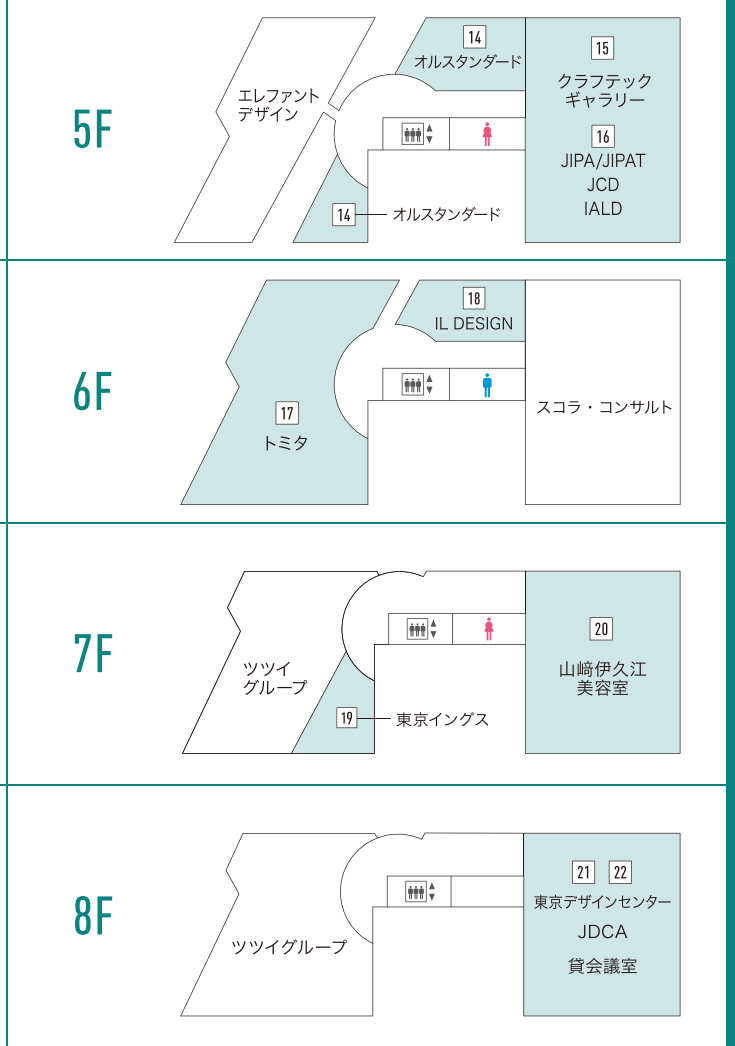

FLOOR GUIDE

BF ガレリアホール (貸しホール) Galleria Hall (Rental Space) Tel. 03-3445-1126 (お問合せ・ご予約お申し込み)	
1	1F 受付案内 Information Tel. 03-3445-1121 営 10:00~18:00 休 祝
2	1F 日進木工 (国産家具) NISSIN (Furniture) Tel. 03-3448-8771 営 10:00~18:00 休 水/第1・第3木曜
3	1F ラミナム (輸入建材) LAMINAM (Import Building Material) Tel. 03-6853-8611 営 10:00~18:00 休 土/日/祝
4	2F ベイカー・アット・トウキョー (家具・インテリアアイテム) Baker@TOKYO (Furniture) Tel. 03-6432-5795 営 10:00~18:00 休 日/祝
5	2F よし与工房 (店舗用品/建築金物) YOSHIYO KOBO (Display Equipment/Iron Decoration) Tel. 03-6277-4445 営 9:00~18:00 休 土(不定休)/日/祝
6	2F タイオン (クリニック/ヨガスタジオ) Tai-ON (Clinic/Yoga Studio) Tel. 03-6455-7180
7	3F フォアベルク/アーテリア (カーペット) VORWERK CARPET (Carpets/Rugs) Tel. 03-3446-9405 営 10:00~18:00 休 日/祝
8	3F インパクト (キッチン) IMPACT (Kitchen) Tel. 03-6409-6336 営 10:00~17:00 休 水(土/日/祝は予約制)
9	3F イル カヴァロ (イタリアン レストラン) il cavallo (Italian Restaurant) Tel. 03-5420-2223 営 昼11:30~14:00(L.O.) 夜18:00~21:30(L.O.) 休 日/祝
10	4F ルミナベッラ 東京 (輸入照明器具) LUMINABELLA Tokyo (Import Lighting) Tel. 03-5793-5931 営 10:00~18:00 休 日/祝
11	4F シラカワ (国産家具) Shirakawa (Furniture) Tel. 03-6277-1385 営 10:00~18:00 休 水