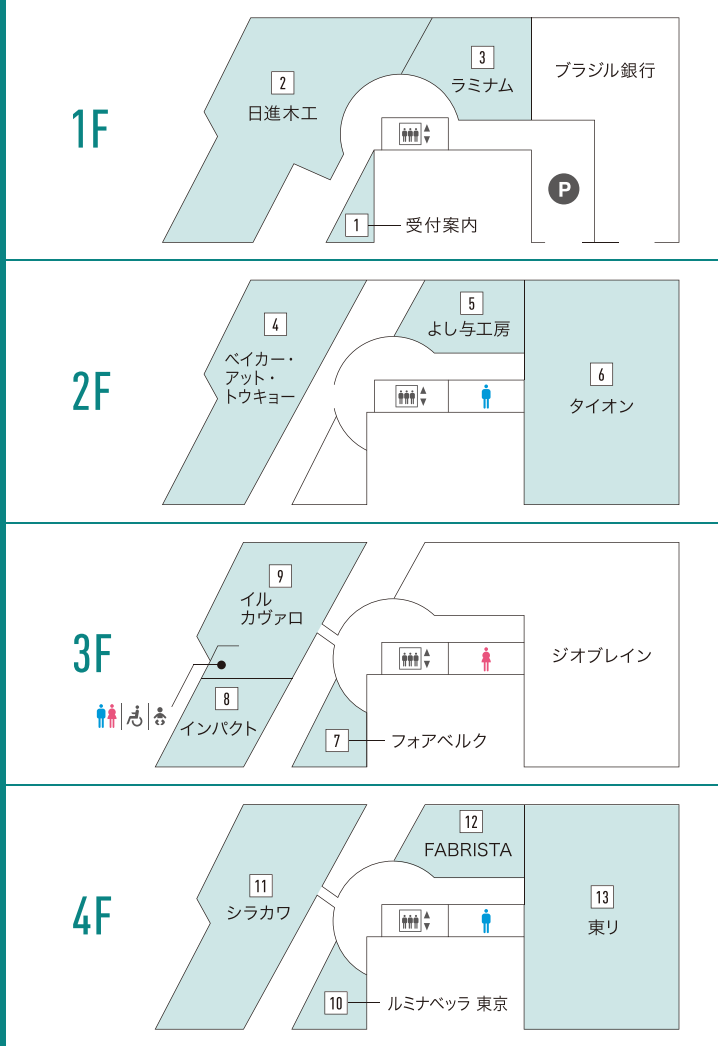

FLOOR GUIDE

BF ガレリアホール (貸しホール) Galleria Hall (Rental Space) Tel. 03-3445-1126 (お問合せ・ご予約お申し込み)	
1	1F 受付案内 Information Tel. 03-3445-1121 営 10:00~18:00 休 祝
2	1F 日進木工 (国産家具) NISSIN (Furniture) Tel. 03-3448-8771 営 10:00~18:00 休 水/第1・第3木曜
3	1F ラミナム (輸入建材) LAMINAM (Import Building Material) Tel. 03-6853-8611 営 10:00~18:00 休 土/日/祝
4	2F ベイカー・アット・トウキョー (家具・インテリアアイテム) Baker@TOKYO (Furniture) Tel. 03-6432-5795 営 10:00~18:00 休 日/祝
5	2F よし与工房 (店舗用品/建築金物) YOSHIYO KOBO (Display Equipment/Iron Decoration) Tel. 03-6277-4445 営 9:00~18:00 休 土(不定休)/日/祝
6	2F タイオン (クリニック/ヨガスタジオ) Tai-ON (Clinic/Yoga Studio) Tel. 03-6455-7180
7	3F フォアベルク/アーテリア (カーペット) VORWERK CARPET (Carpets/Rugs) Tel. 03-3446-9405 営 10:00~18:00 休 日/祝
8	3F インパクト (キッチン) IMPACT (Kitchen) Tel. 03-6409-6336 営 10:00~17:00 休 水(土/日/祝は予約制)
9	3F イル カヴァロ (イタリアン レストラン) il cavallo (Italian Restaurant) Tel. 03-5420-2223 営 昼11:30~14:00(L.O.) 夜18:00~21:30(L.O.) 休 日/祝
10	4F ルミナベッラ 東京 (輸入照明器具) LUMINABELLA Tokyo (Import Lighting) Tel. 03-5793-5931 営 10:00~18:00 休 日/祝
11	4F シラカワ (国産家具) Shirakawa (Furniture) Tel. 03-6277-1385 営 10:00~18:00 休 水