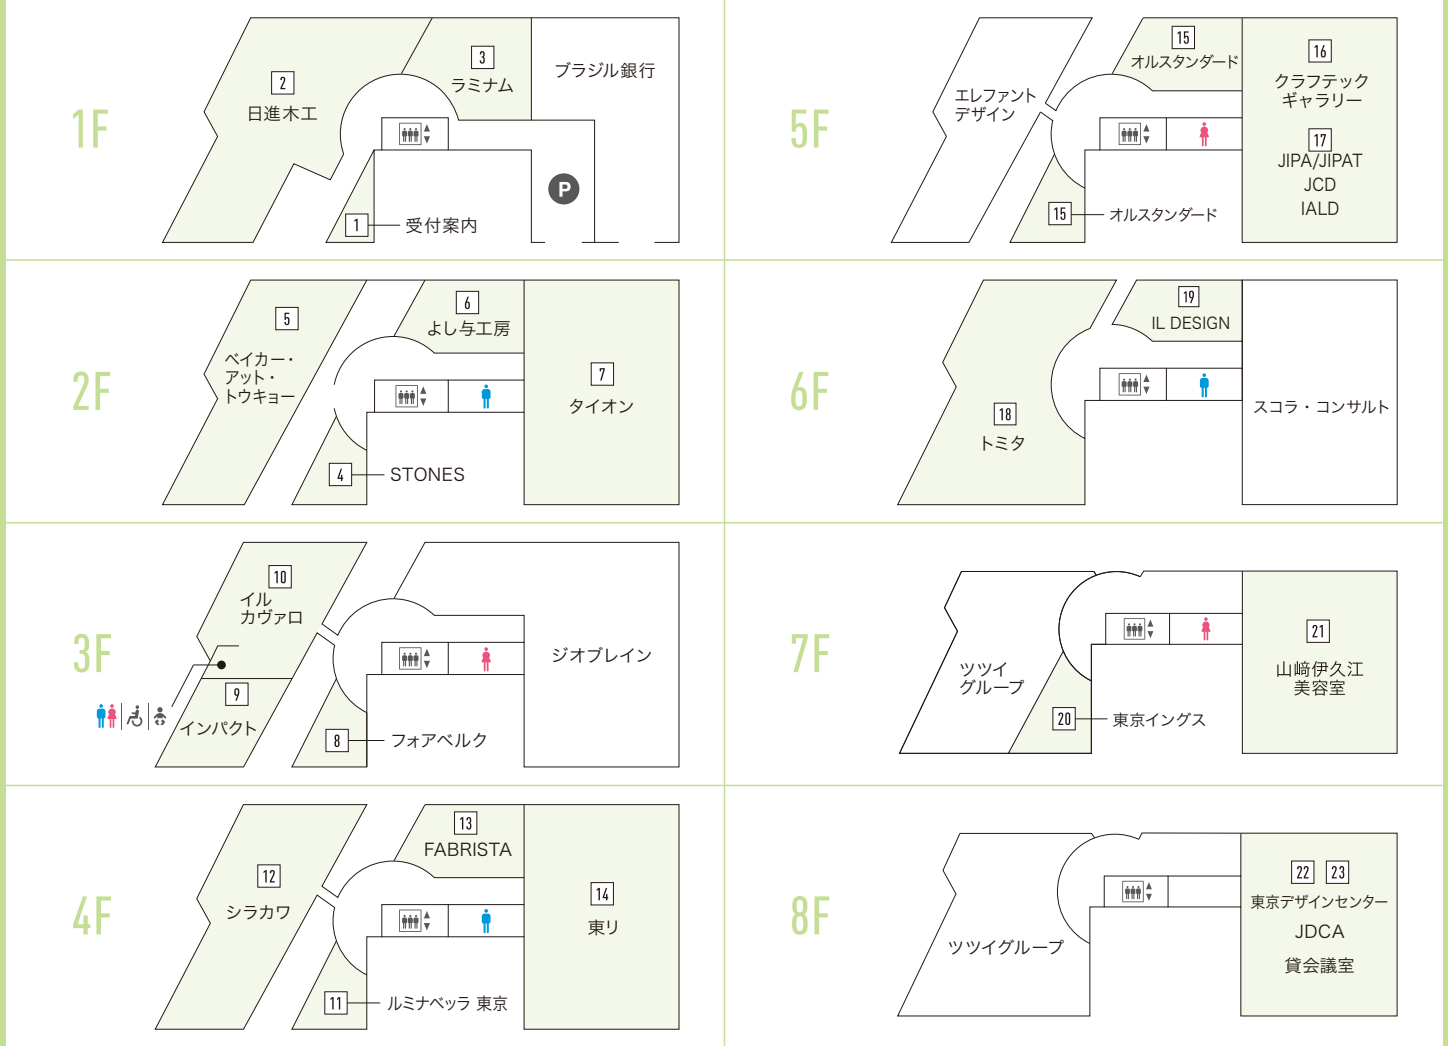

# FLOOR GUIDE

<b>BF ガレリアホール (貸しホール)</b> Galleria Hall (Rental Space) Tel. 03-3445-1126 (お問合せ・ご予約お申し込み)	
1	<b>1F 受付案内</b> Information Tel. 03-3445-1121 営 10:00~18:00 休 祝
2	<b>1F 日進木工 (国産家具)</b> NISSIN (Furniture) Tel. 03-3448-8771 営 10:00~18:00 休 水/第1・第3木曜
3	<b>1F ラミナム (輸入建材)</b> LAMINAM (Import Building Material) Tel. 03-6853-8611 営 10:00~18:00 休 土/日/祝
4	<b>2F STONES (石材、壁材、床材)</b> STONES (Stone as Building Material) Tel. 03-5447-6431 営 10:00~18:00 休 土/日/祝
5	<b>2F ベイカー・アット・トウキョー (家具・インテリアアイテム)</b> Baker@TOKYO (Furniture) Tel. 03-6432-5795 営 10:00~18:00 休 日/祝
6	<b>2F よし与工房 (店舗用品/建築金物)</b> YOSHIYO KOBO (Display Equipment/Iron Decoration) Tel. 03-6277-4445 営 9:00~18:00 休 土(不定休)/日/祝
7	<b>2F タイオン (クリニック/ヨガスタジオ)</b> Tai-ON (Clinic/Yoga Studio) Tel. 03-6455-7180
8	<b>3F フォアベルク/アーテリア (カーペット)</b> VORWERK CARPET (Carpets/Rugs) Tel. 03-3446-9405 営 10:00~18:00 休 日/祝
9	<b>3F インパクト (キッチン)</b> IMPACT (Kitchen) Tel. 03-6409-6336 営 10:00~17:00 休 水(土/日/祝は予約制)
10	<b>3F イル カヴァロ (イタリアン レストラン)</b> il cavallo (Italian Restaurant) Tel. 03-5420-2223 営 昼11:30~14:00(L.O.) 夜18:00~21:30(L.O.) 休 日/祝
11	<b>4F ルミナベッラ 東京 (輸入照明器具)</b> LUMINABELLA Tokyo (Import Lighting) Tel. 03-5793-5931 営 10:00~18:00 休 日/祝
12	<b>4F シラカワ (国産家具)</b> Shirakawa (Furniture) Tel. 03-6277-1385 営 10:00~18:00 休 水
13	<b>4F FABRISTA (ファブリック)</b> FABRISTA (Fabrics) Tel. 03-6409-6327 営 10:00~17:30 休 土/日/祝
14	<b>4F 東リ (床材/カーペット/カーテン/壁紙)</b> TOLI (Floor/Carpets/Curtains/Wall Coverings) Tel. 03-5421-3711 営 10:00~18:00 休 水/祝
15	<b>5F オルスタンダード (タイル)</b> OLL STANDARD (Tile) Tel. 03-6450-4267 営 10:00~18:00 休 土/日/祝
16	<b>5F クラフテック・ギャラリー (セミナー会場、貸しギャラリー)</b> crafTec gallery Tel. 03-6277-0434 営 11:00~18:00 休 土/日/祝
17	<b>5F JIPA/JIPAT (日本/東京インテリアプランナー協会)</b> Tel.03-3447-1755 <b>JCD (日本商環境デザイン協会)</b> Tel.03-6277-4813 <b>IALD Japan (日本国際照明デザイナーズ協会)</b> Tel.03-6277-1764
18	<b>6F トミタ (壁紙/ファブリック/家具/インテリアアイテム)</b> TOMITA (Wall Coverings/Fabrics/Furniture) Tel.03-5798-7481 営 11:00~17:00(予約制) 休 土/日/祝
19	<b>6F IL DESIGN (イタリア・デンマーク家具)</b> IL DESIGN (Italian & Danish Furniture) Tel. 0120-267-286 営 10:00~12:00,13:00~18:00 休 土/日/祝
20	<b>7F 東京イングス (建築設計・施工)</b> TOKYO INGS (Architecture/Renovation/Reform) Tel. 03-3447-1221 営 9:00~17:30 休 土/日/祝
21	<b>7F 山崎伊久江美容室 (ヘアサロン)</b> Salon Iku Yamazaki (Hair Salon) Tel. 03-3449-2285 営 10:00~17:00(金・土・祝17:30) 休 火
22	<b>8F 東京デザインセンター オフィス</b> Tokyo Design Center inc. Tel. 03-3445-1121 (大代) 休 土/日/祝
23	<b>8F JDCA (日本デザインコンサルタント協会)</b> Japan Design Consultants Association Tel. 03-5420-4636 休 土/日/祝