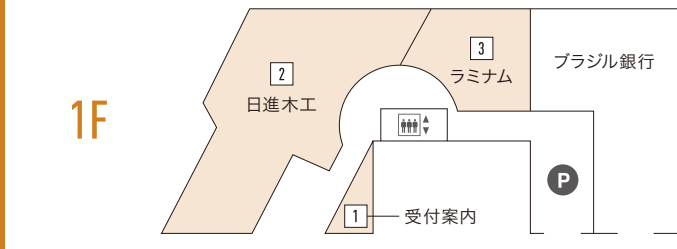

FLOOR GUIDE

- BF ガレリアホール (貸しホール)**
Galleria Hall (Rental Space)
Tel. 03-3445-1126 (お問い合わせ・ご予約お申し込み)
- 1F 受付案内**
Information
Tel. 03-3445-1121 営 10:00~18:00 休 祝
- 2F 日進木工 (国産家具)**
NISSIN (Furniture)
Tel. 03-3448-8771 営 10:00~18:00 休 水/第1・第3木曜
- 3F ラミナム (輸入建材)**
LAMINAM (Import Building Material)
Tel. 03-6853-8611 営 10:00~18:00 休 土/日/祝
- 2F ベイカー・アット・トウキョー (家具・インテリアアイテム)**
Baker@Tokyo (Furniture)
Tel. 03-6432-5795 営 10:00~18:00 休 日/祝
- 2F よし与工房 (店舗用品/建築金物)**
YOSHIYO KOBO (Display Equipment/Iron Decoration)
Tel. 03-6277-4445 営 9:00~18:00 休 土 (不定休) /日/祝
- 2F タイオン (クリニック/ヨガスタジオ)**
Tai-ON (Clinic/Yoga Studio)
Tel. 03-6455-7180
- 3F フォアベルク/アーテリア (カーペット)**
VORWERKCARPET (Carpets/Rugs)
Tel. 03-3446-9405 営 10:00~18:00 休 日/祝
- 3F インパクト (キッチン)**
IMPACT (Kitchen)
Tel. 03-6409-6336 営 10:00~17:00 休 水 (土/日/祝は予約制)
- 3F イル カヴァロ (イタリアン レストラン)**
IL CAVALLO (Italian Restaurant)
Tel. 03-5420-2223 営 昼11:30~14:00(L.O.) 夜18:00~21:30(L.O.) 休 日/祝
- 4F ルミナベッラ 東京 (輸入照明器具)**
LUMINABELLA Tokyo (Import Lighting)
Tel. 03-5793-5931 営 10:00~18:00 休 日/祝
- 4F シラカワ (国産家具)**
Shirakawa (Furniture)
Tel. 03-6277-1385 営 10:00~18:00 休 水