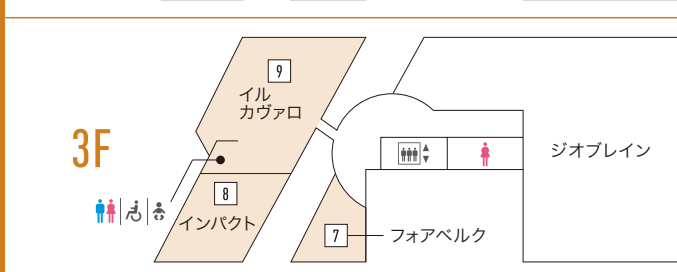

FLOOR GUIDE

- BF ガレリアホール (貸しホール)**
Galleria Hall (Rental Space)
Tel. 03-3445-1126 (お問い合わせ・ご予約お申し込み)
- 1F 受付案内**
Information
Tel. 03-3445-1121 営 10:00~18:00 休 祝
- 2F 日進木工 (国産家具)**
NISSIN (Furniture)
Tel. 03-3448-8771 営 10:00~18:00 休 水/第1・第3木曜
- 3F ラミナム (輸入建材)**
LAMINAM (Import Building Material)
Tel. 03-6853-8611 営 10:00~18:00 休 土/日/祝
- 2F ベイカー・アット・トウキョー (家具・インテリアアイテム)**
Baker@Tokyo (Furniture)
Tel. 03-6432-5795 営 10:00~18:00 休 日/祝
- 2F よし与工房 (店舗用品/建築金物)**
YOSHIYO KOBO (Display Equipment/Iron Decoration)
Tel. 03-6277-4445 営 9:00~18:00 休 土 (不定休) /日/祝
- 2F タイオン (クリニック/ヨガスタジオ)**
Tai-ON (Clinic/Yoga Studio)
Tel. 03-6455-7180
- 3F フォアベルク/アーテリア (カーペット)**
VORWERKCARPET (Carpets/Rugs)
Tel. 03-3446-9405 営 10:00~18:00 休 日/祝
- 3F インパクト (キッチン)**
IMPACT (Kitchen)
Tel. 03-6409-6336 営 10:00~17:00 休 水 (土/日/祝は予約制)
- 3F イル カヴァロ (イタリアン レストラン)**
IL CAVALLO (Italian Restaurant)
Tel. 03-5420-2223 営 昼11:30~14:00(L.O.) 夜18:00~21:30(L.O.) 休 日/祝
- 4F ルミナベッラ 東京 (輸入照明器具)**
LUMINABELLA Tokyo (Import Lighting)
Tel. 03-5793-5931 営 10:00~18:00 休 日/祝
- 4F シラカワ (国産家具)**
Shirakawa (Furniture)
Tel. 03-6277-1385 営 10:00~18:00 休 水