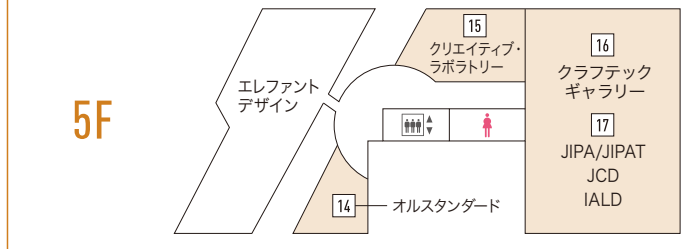

FLOOR GUIDE

- BF ガレリアホール (貸しホール)**
Galleria Hall (Rental Space)
Tel. 03-3445-1126 (お問い合わせ・ご予約お申し込み)
- 1F 受付案内**
Information
Tel. 03-3445-1121 営 10:00~18:00 休 祝
- 2F 日進木工 (国産家具)**
NISSIN (Furniture)
Tel. 03-3448-8771 営 10:00~18:00 休 水/第1・第3木曜
- 3F ラミナム (輸入建材)**
LAMINAM (Import Building Material)
Tel. 03-6853-8611 営 10:00~18:00 休 土/日/祝
- 2F ベイカー・アット・トウキョー (家具・インテリアアイテム)**
Baker@Tokyo (Furniture)
Tel. 03-6432-5795 営 10:00~18:00 休 日/祝
- 2F よし与工房 (店舗用品/建築金物)**
YOSHIYO KOBO (Display Equipment/Iron Decoration)
Tel. 03-6277-4445 営 9:00~18:00 休 土 (不定休) /日/祝
- 2F タイオン (クリニック/ヨガスタジオ)**
Tai-ON (Clinic/Yoga Studio)
Tel. 03-6455-7180
- 3F フォアベルク/アーテリア (カーペット)**
VORWERKCARPET (Carpets/Rugs)
Tel. 03-3446-9405 営 10:00~18:00 休 日/祝
- 3F インパクト (キッチン)**
IMPACT (Kitchen)
Tel. 03-6409-6336 営 10:00~17:00 休 水 (土/日/祝は予約制)
- 3F イル カヴァロ (イタリアン レストラン)**
IL CAVALLO (Italian Restaurant)
Tel. 03-5420-2223 営 昼11:30~14:00(L.O.) 夜18:00~21:30(L.O.) 休 日/祝
- 4F ルミナベッラ 東京 (輸入照明器具)**
LUMINABELLA Tokyo (Import Lighting)
Tel. 03-5793-5931 営 10:00~18:00 休 日/祝
- 4F シラカワ (国産家具)**
Shirakawa (Furniture)
Tel. 03-6277-1385 営 10:00~18:00 休 水