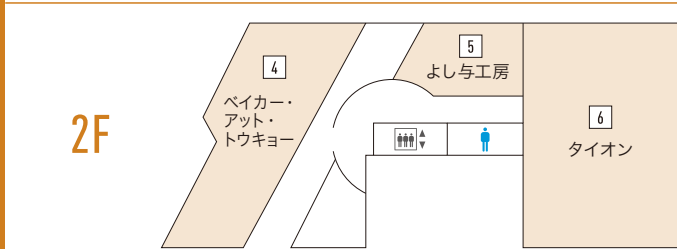

FLOOR GUIDE

- BF ガレリアホール (貸しホール)**
Galleria Hall (Rental Space)
Tel. 03-3445-1126 (お問い合わせ・ご予約お申し込み)
- 1F 受付案内**
Information
Tel. 03-3445-1121 営 10:00~18:00 休 祝
- 2F 日進木工 (国産家具)**
NISSIN (Furniture)
Tel. 03-3448-8771 営 10:00~18:00 休 水/第1・第3木曜
- 3F ラミナム (輸入建材)**
LAMINAM (Import Building Material)
Tel. 03-6853-8611 営 10:00~18:00 休 土/日/祝
- 2F ベイカー・アット・トウキョー (家具・インテリアアイテム)**
Baker@Tokyo (Furniture)
Tel. 03-6432-5795 営 10:00~18:00 休 日/祝
- 2F よし与工房 (店舗用品/建築金物)**
YOSHIYO KOBO (Display Equipment/Iron Decoration)
Tel. 03-6277-4445 営 9:00~18:00 休 土 (不定休) /日/祝
- 2F タイオン (クリニック/ヨガスタジオ)**
Tai-ON (Clinic/Yoga Studio)
Tel. 03-6455-7180
- 3F フォアベルク/アーテリア (カーペット)**
VORWERKCARPET (Carpets/Rugs)
Tel. 03-3446-9405 営 10:00~18:00 休 日/祝
- 3F インパクト (キッチン)**
IMPACT (Kitchen)
Tel. 03-6409-6336 営 10:00~17:00 休 水 (土/日/祝は予約制)
- 3F イル カヴァロ (イタリアン レストラン)**
IL CAVALLO (Italian Restaurant)
Tel. 03-5420-2223 営 昼11:30~14:00(L.O.) 夜18:00~21:30(L.O.) 休 日/祝
- 4F ルミナベッラ 東京 (輸入照明器具)**
LUMINABELLA Tokyo (Import Lighting)
Tel. 03-5793-5931 営 10:00~18:00 休 日/祝
- 4F シラカワ (国産家具)**
Shirakawa (Furniture)
Tel. 03-6277-1385 営 10:00~18:00 休 水