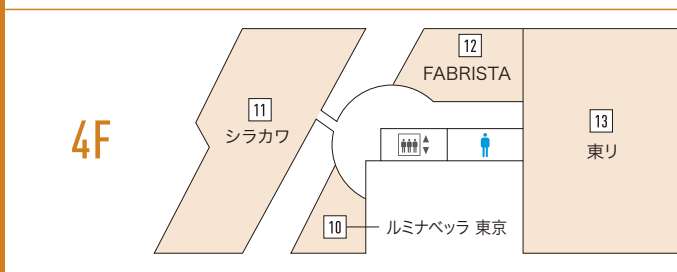

FLOOR GUIDE

- BF ガレリアホール (貸しホール)**
Galleria Hall (Rental Space)
Tel. 03-3445-1126 (お問い合わせ・ご予約お申し込み)
- 1F 受付案内**
Information
Tel. 03-3445-1121 営 10:00~18:00 休 祝
- 2F 日進木工 (国産家具)**
NISSIN (Furniture)
Tel. 03-3448-8771 営 10:00~18:00 休 水/第1・第3木曜
- 3F ラミナム (輸入建材)**
LAMINAM (Import Building Material)
Tel. 03-6853-8611 営 10:00~18:00 休 土/日/祝
- 2F ベイカー・アット・トウキョー (家具・インテリアアイテム)**
Baker@Tokyo (Furniture)
Tel. 03-6432-5795 営 10:00~18:00 休 日/祝
- 2F よし与工房 (店舗用品/建築金物)**
YOSHIYO KOBO (Display Equipment/Iron Decoration)
Tel. 03-6277-4445 営 9:00~18:00 休 土 (不定休) /日/祝
- 2F タイオン (クリニック/ヨガスタジオ)**
Tai-ON (Clinic/Yoga Studio)
Tel. 03-6455-7180
- 3F フォアベルク/アーテリア (カーペット)**
VORWERKCARPET (Carpets/Rugs)
Tel. 03-3446-9405 営 10:00~18:00 休 日/祝
- 3F インパクト (キッチン)**
IMPACT (Kitchen)
Tel. 03-6409-6336 営 10:00~17:00 休 水 (土/日/祝は予約制)
- 3F イル カヴァロ (イタリアン レストラン)**
IL CAVALLO (Italian Restaurant)
Tel. 03-5420-2223 営 昼11:30~14:00(L.O.) 夜18:00~21:30(L.O.) 休 日/祝
- 4F ルミナベッラ 東京 (輸入照明器具)**
LUMINABELLA Tokyo (Import Lighting)
Tel. 03-5793-5931 営 10:00~18:00 休 日/祝
- 4F シラカワ (国産家具)**
Shirakawa (Furniture)
Tel. 03-6277-1385 営 10:00~18:00 休 水