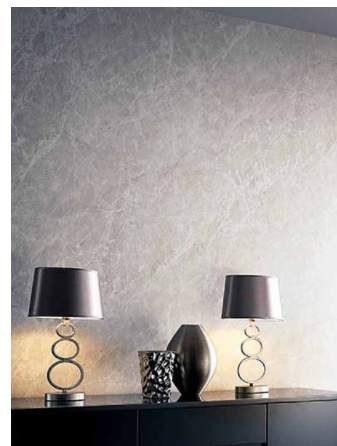

SAMOS DESIGN – TENDRIL (サモスデザインーテンドリル)

2022年秋にリニューアルされた STAY-HOTEL COLLECTION の新モデルのひとつ。

ヨーロッパのホテルをイメージした、クラシック柄のデザインプリントカーペット。TENDRILという名前の通り、植物の“つる”をモチーフにしたデザインです。

ホテルはもちろんのこと、住宅、オフィス、商業施設等、様々な空間にご利用頂けます。(TENDRILは6色展開)

Tel. 03-3448-8771

4F 東リ

不燃壁紙「リアルデコ Vol.7」新発売

2005年の発売以来、オフィス、商業施設、宿泊施設、医療施設等様々な空間にご採用頂いている意匠性、機能性に優れた不燃壁紙「リアルデコ」。

昨年秋発売の新シリーズでは、石目・抽象柄を中心にデザインバリエーションを豊富に、抗ウイルス仕様(SIAA認定取得)も14アイテム揃えました。また、見本帳にはリアルデコと同柄同色の粘着剤付き不燃化粧フィルム「ハーデック」40アイテムも収録、より耐久性が求められる箇所へお勧めです。店舗やオフィスだけでなく一般住宅のアクセントクロスにも人気急上昇中のリアルデコ、是非ショールームでご覧下さい。