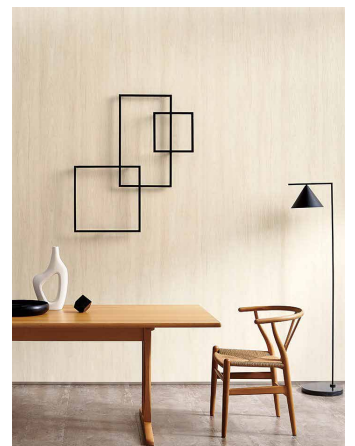

SAMOS DESIGN – TENDRIL (サモスデザインーテンドリル)

2022年秋にリニューアルされた STAY-HOTEL COLLECTION の新モデルのひとつ。

ヨーロッパのホテルをイメージした、クラシック柄のデザインプリントカーペット。TENDRILという名前の通り、植物の“つる”をモチーフにしたデザインです。

ホテルはもちろんのこと、住宅、オフィス、商業施設等、様々な空間にご利用頂けます。(TENDRILは6色展開)

Tel. 03-3446-9405

1F 日進木工

“かざる”も“つかう”も。両方叶える引き戸ボード

この度日進木工トウキョウギャラリーでは、新作アイテムとして ac-cent<アクセント>シリーズの引き戸ボードを展示しております。

飾り映える引き戸の大きなガラス面は、キュリオケースのような魅せる収納に向いています。

収納棚は市販の収納グッズが使用できるサイズに設定するなど、実用性も考慮しました。お子様の玩具や絵本の収納、ワークスペースを快適にする収納、自分だけのギャラリーを作って楽しむ収納など、暮らしの中の様々なシーンで活躍するボードです。

Tel. 03-3448-8771

4F 東リ

不燃壁紙「リアルデコ Vol.7」新発売

2005年の発売以来、オフィス、商業施設、宿泊施設、医療施設等様々な空間にご採用頂いている意匠性、機能性に優れた不燃壁紙「リアルデコ」。

昨年秋発売の新シリーズでは、石目・抽象柄を中心にデザインバリエーションを豊富に、抗ウイルス仕様(SIAA認定取得)も14アイテム揃えました。また、見本帳にはリアルデコと同柄同色の粘着剤付き不燃化粧フィルム「ハーデック」40アイテムも収録、より耐久性が求められる箇所へお勧めです。店舗やオフィスだけでなく一般住宅のアクセントクロスにも人気急上昇中のリアルデコ、是非ショールームでご覧下さい。