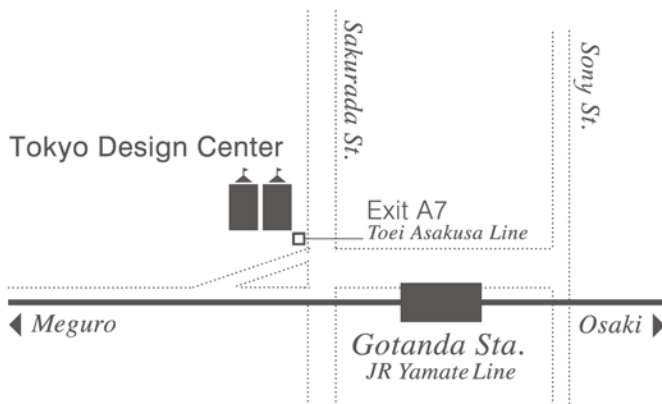

よし与工房

東京デザインセンター 2階

営業時間 9:00 ~ 18:00

定休日 土曜日（不定休）、日曜日、祝日

電話番号 03-6277-4445

ロートアイアンで日本のトップメーカー

よし与工房は日本で最も早くヨーロッパの鍛鉄工芸であるロートアイアンを導入し、門扉、フェンス、手摺などを扱うメーカーとして、公共施設や商業施設をはじめ、多岐にわたり空間づくりのお手伝いをさせていただいております。また、全国のベーカリーを中心とした食店舗で商品を引き立てる展示販売方法を常に提案し続け、それに伴う店舗備品は国内外に流通しています。

東京デザインセンタービル

東京都品川区東五反田5-2-5-19

TEL: 03-3445-1121

JR山手線五反田駅東口より徒歩2分
都営浅草線五反田駅A7出口正面