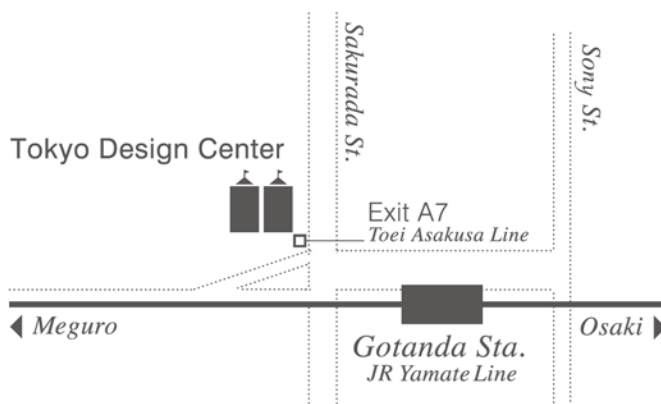

株式会社トミタ

株式会社 トミタ

TDCショールーム 東京デザインセンター 6階

営業時間 11:00 ~ 17:00 (事前予約制)

定休日 土曜日、日曜日、祝日

電話番号 03-5798-7481

Premier High-end Interior 世界最上級のインテリア

快適でより豊かなインテリアを目指して、日本の伝統技術を生かしたオリジナル壁紙はじめ、世界の11ヶ国から選び抜かれた45ブランドの壁紙、ファブリックス、インテリアアイテム、またイタリア・プロメモリア社の家具など世界の逸品をお届けしています。世界の選び抜かれたインテリアアイテムで上質な空間作りのお手伝いをさせていただきます。ライブラリーとしてご利用下さい。

東京デザインセンタービル

東京都品川区東五反田5-25-19

TEL: 03-3445-1121

JR 山手線五反田駅東口より徒歩2分
都営浅草線五反田駅A7出口正面