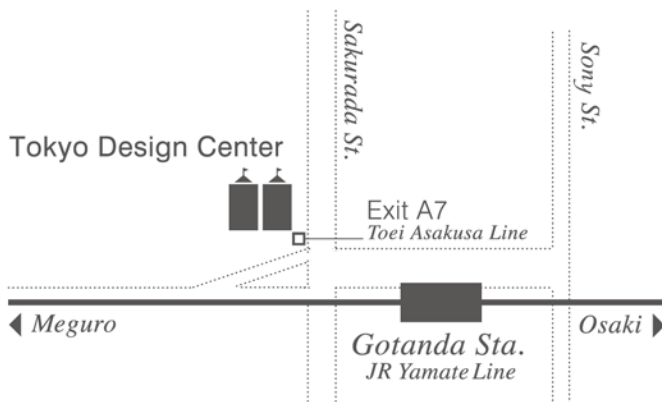

東京デザインセンタービル

東京都品川区東五反田5-25-19

TEL: 03-3445-1121

JR山手線五反田駅東口より徒歩2分
都営浅草線五反田駅A7出口正面