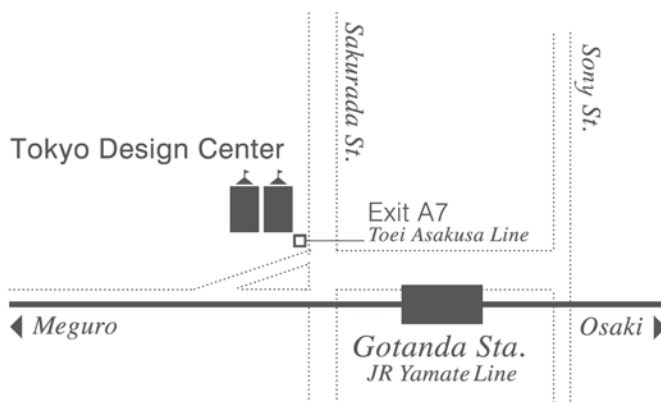

クリエイティブ・ラボラトリー 東京デザインセンター 5階

営業時間 10:00 ~ 18:00 (昼休み 12:00 ~ 13:00)

定休日 土曜日、日曜日、祝日 (夏季、年末年始休業有り)

電話番号 03-6721-9320

実体感型ショールーム、クリエイティブ・ラボラトリー

様々な照明による見え方の違いを体験しながらデザインを追求できる可動パネルを取り入れたショールームはまさに実体感型クリエイティブ・ラボラトリー(創造的実験室)。イタリア製床タイルや100年以上前に生産されたアンティークブリック、最新技術を駆使したモダンな内装床タイルに自然を感じさせる擬石など、店舗にも住宅にもお使いいただける幅広いラインナップを取り揃えております。

東京デザインセンタービル

東京都品川区東五反田5-25-19

TEL: 03-3445-1121

JR山手線五反田駅東口より徒歩2分
都営浅草線五反田駅A7出口正面